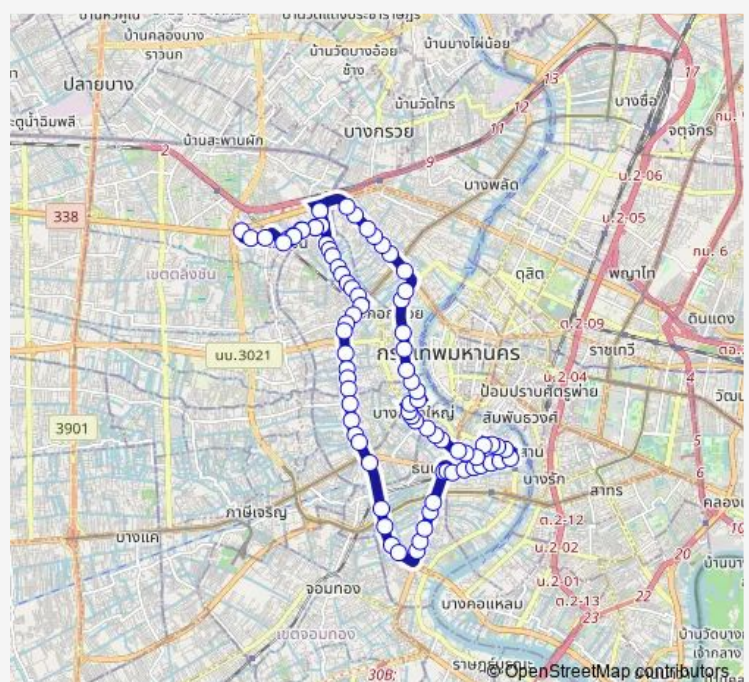

ตรงข้ามวัดบางขุนนนท์;Opposite Wat Bang Khunnon

วัดศรีสุดาราม;Wat Srisudaram

ตลาดบางขุนนนท์;Bang Khun Non Market

หลังแยกบางขุนนนท์;After Bang Khun Non Junction

Route schedule

ปากทางเข้าถนนฉิมพลี (ฝั่ง สน.ตลิ่งชัน);Entrance Chimphli Road (Talingchan Police Station side) — สำนักงานเขตตลิ่งชัน;Taling Chan District Office

Monday 00:01

Tuesday 00:01

Wednesday 00:01

Thursday 00:01

Friday 00:01

Saturday 00:01

Sunday 00:01

Route info

Direction: ปากทางเข้าถนนฉิมพลี (ฝั่ง สน.ตลิ่งชัน);Entrance Chimphli Road (Talingchan Police Station side)

Stops: 82

Trip Duration: 1 hour 58 min

4-41 (57) — วงกลมตลิ่งชัน - ธนบุรี;Talingcha - Thonburi

สน.บางกอกน้อย;Bangkok Noi District Office
ตรงข้ามตลาดบางขุนศรี;Opposite Bang Khun Sri Market
ฟู้ดแลนด์รัฐสุนิทวงศ์;Foodland Charansanitwong
ตรงข้ามตลาดนครหลวง;Opposite Nakhon Luang Market
วัดอัมพวา (ฝั่งรัฐสุนิทวงศ์);Wat Amphawa (Charan Sanitwong side)
กฟน.ธนบุรี;Metropolitan Electricity Authority Thon Buri
วัดโพธิ์เรียง;Wat Poreang
ตรงข้ามซอยรัฐสุนิทวงศ์ 13;Opposite Charansanitwong 13
วิทยาลัยเทคโนโลยีสยาม;Siam Technology College
วัดท่าพระ;Wat Tha Phra
ไปรษณีย์ท่าพระ;Tha Phra Post Office
หลังแยกท่าพระ (ฝั่งรัชดาภิเษก);After Tha Phra Intersection (Ratchadapisek side)
ตรงข้ามธนบุรีพลาซ่า;Opposite Thonburi Plaza
เดอะมอลล์ท่าพระ;The Mall Thapra
ซอยรัชดาภิเษก 6;Soi Ratchadapisek 6
วัดสุทธาวาส (ท่าพระ);Wat Sutthawat (Tha Phra)
ซอยโรงแก้ว;Soi Rong Kaew
รพ.สมเด็จพระปิ่นเกล้า;Somdet Prapinklao Hospital
ตรงข้ามตลาดสำเภา;Samre Market (Opposite)
ซอยสมเด็จพระเจ้าตากสิน 14;Soi Somdet Phrachao Taksin 14
สมาคมแซ่ซิม;Sim's Clan Association
สถานีวงเวียนใหญ่;Wongwian Yai Station
ตลาดวงเวียนใหญ่;Wongwian Yai Market
ตลาดวงเวียนใหญ่ (ฝั่งเจริญรัถ);Wongwian Yai Market (Charoen Rat side)
ตรงข้ามซอยเจริญรัถ 8;Opposite Soi Charoen Rat 8
ซอยเจริญรัถ 3;Soi Charoen Rat 3
ซอยเจริญรัถ 7;Soi Charoen Rat 7