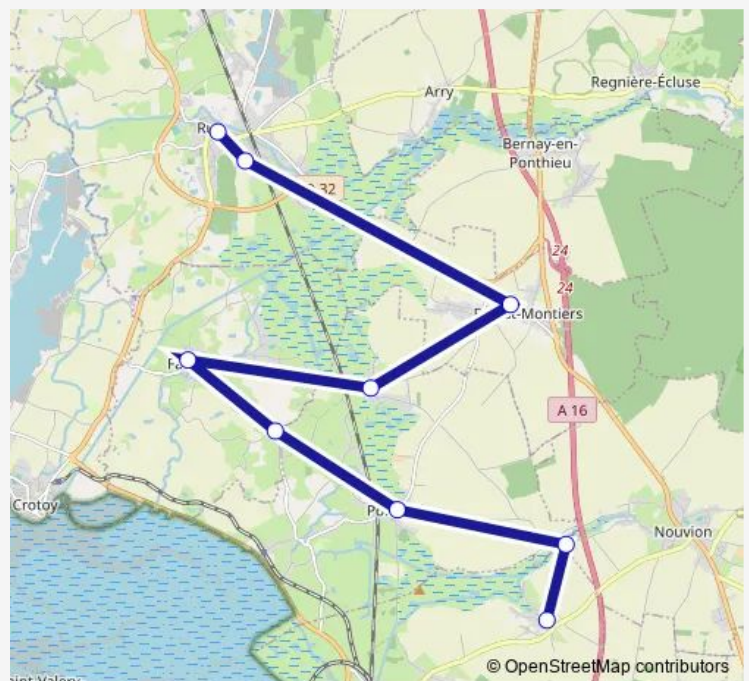

Direction

RUE - Collège Ecole Notre Dame — Noyelles-SUR-MER - Saily Bray - Abri

9 stops

[Open route schedule](#)

RUE - Collège Ecole Notre Dame

RUE - Cité scolaire

Forest-Montiers - Centre

Ponthoile - Romaine - Croisée des Chemins

Favieres - Place

Favieres - Le Hamelet Abri

Ponthoile - Eglise

Noyelles-SUR-MER - Bonnelle - Route de Saily

Noyelles-SUR-MER - Saily Bray - Abri

Route schedule

RUE - Collège Ecole Notre Dame — Noyelles-SUR-MER - Saily Bray - Abri

Monday 18:00

Tuesday 18:00

Wednesday —

Thursday 18:00

Friday —

Saturday —

Sunday —

Route info

Direction: RUE - Collège Ecole Notre Dame

Stops: 9

Trip Duration: 0 hour 33 min