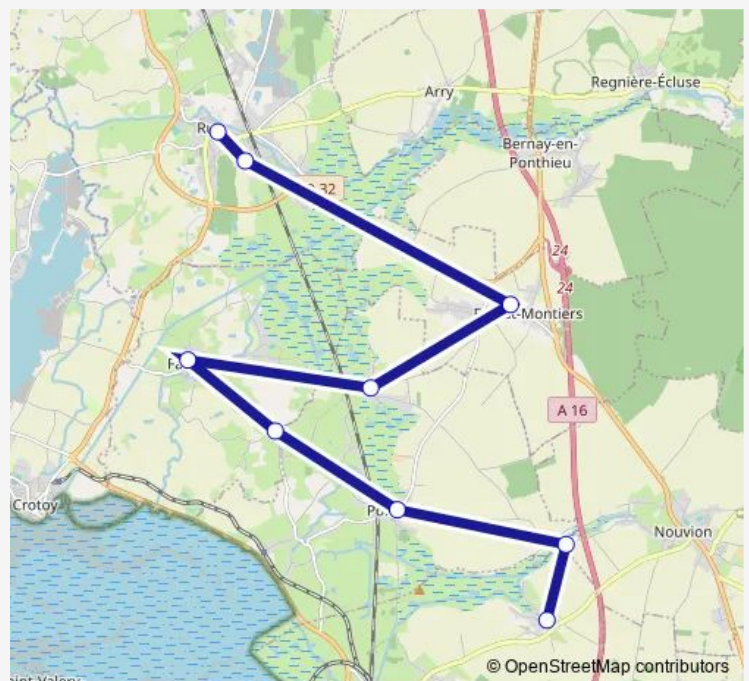

Direction

RUE - Collège Ecole Notre Dame — Noyelles-SUR-MER - Saily Bray - Abri

9 stops

[Open route schedule](#)

RUE - Collège Ecole Notre Dame

RUE - Cité scolaire

Forest-Montiers - Centre

Ponthoile - Romaine - Croisée des Chemins

Favieres - Place

Favieres - Le Hamelet Abri

Ponthoile - Eglise

Noyelles-SUR-MER - Bonnelle - Route de Saily

Noyelles-SUR-MER - Saily Bray - Abri

Route schedule

RUE - Collège Ecole Notre Dame — Noyelles-SUR-MER - Saily Bray - Abri

Monday 18:00

Tuesday 18:00

Wednesday —

Thursday 18:00

Friday —

Saturday —

Sunday —

Route info

Direction: RUE - Collège Ecole Notre Dame

Stops: 9

Trip Duration: 0 hour 33 min