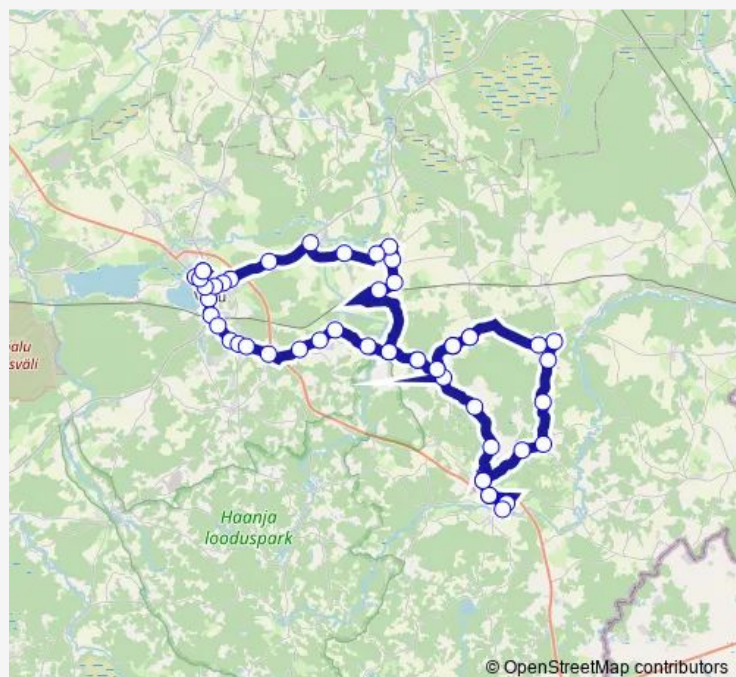

### Route schedule

Võru bussijaam — Võru bussijaam

Monday 07:20

Tuesday —

Wednesday 07:20

Thursday —

Friday 07:20

Saturday —

### Route info

Direction: Võru bussijaam

Stops: 53

Trip Duration: 2 hour 10 min

Kaagu

Külaoru

Teemeistri

Metsatuka