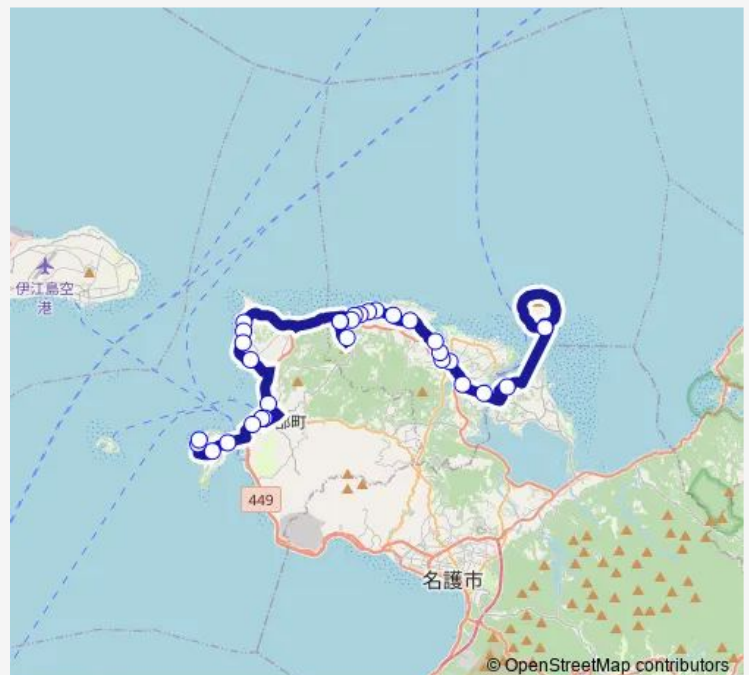

赤墓ビーチ・長浜ビーチ

カネシバマ入口付近

クビリ浜入口付近

シルバマ入口付近

今帰仁城跡入口

北山病院付近

今帰仁城跡

北山病院付近

オリオンホテルモトブリゾート&スパ

ロイヤルビューホテル美ら海 (沖縄美ら海水族館)

記念公園前

Route schedule

古宇利島の駅ソラハシ — ヒルトン沖縄瀬底リゾート

Monday 08:29-16:30

Tuesday 08:29-16:30

Wednesday 08:29-16:30

Thursday 08:29-16:30

Friday 08:29-16:30

Saturday 08:29-16:30

Sunday 08:29-16:30

Route info

Direction: 古宇利島の駅ソラハシ

Stops: 30

Trip Duration: 1 hour 10 min

YKB4T — やんばる急行バス四島線

BusMaps

ホテルマハイナウェルネスリゾートオキナワ

本部高校入口

渡久地港

谷茶公園付近

本部博物館前

アンチ浜入口付近