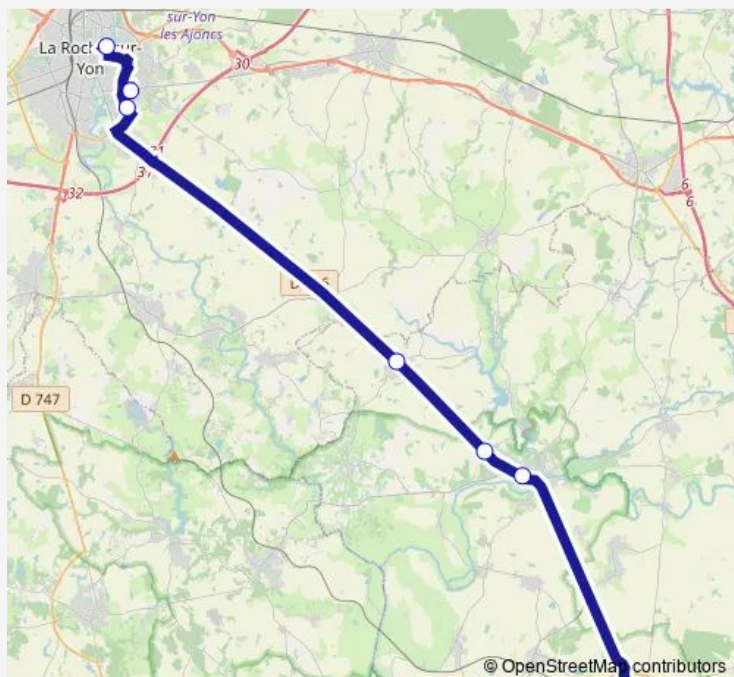

Bus LA Ferriere / LA Roche-SUR-YON /
Mareuil-SUR-LAY-Dissais / Mouilleron-Saint-Germain /
Saint-Gilles-Croix-DE-VIE / Venansault

[Go to website](#)**Direction**

Gare Routière — Gare Routière Rue Ramon

7 stops

[Open route schedule](#)

Gare Routière

Place Clémenceau

Bel Air RD 746

La Mainborgère- Rue des Terrières

Collège Privé Richelieu

Collège Public Auguste et Jean Renoir

Gare Routière Rue Ramon

Route schedule

Gare Routière — Gare Routière Rue Ramon

Monday 06:50

Tuesday 06:50

Wednesday 06:50

Thursday 06:50

Friday 06:50

Saturday —

Sunday —

Route info

Direction: Gare Routière

Stops: 7

Trip Duration: 0 hour 50 min

LA Ferriere / LA Roche-SUR-YON / Mareuil-SUR-LAY-Dissais / Mouilleron-Saint-Germain / Saint-Gilles-Croix-DE-VIE / Venansault Bus time schedules and route maps are available in an offline PDF at busmaps.com. Use the busmaps.com website to see live bus times, train schedule or subway schedule, and step-by-step directions for all public transit in La Roche-sur-Yon