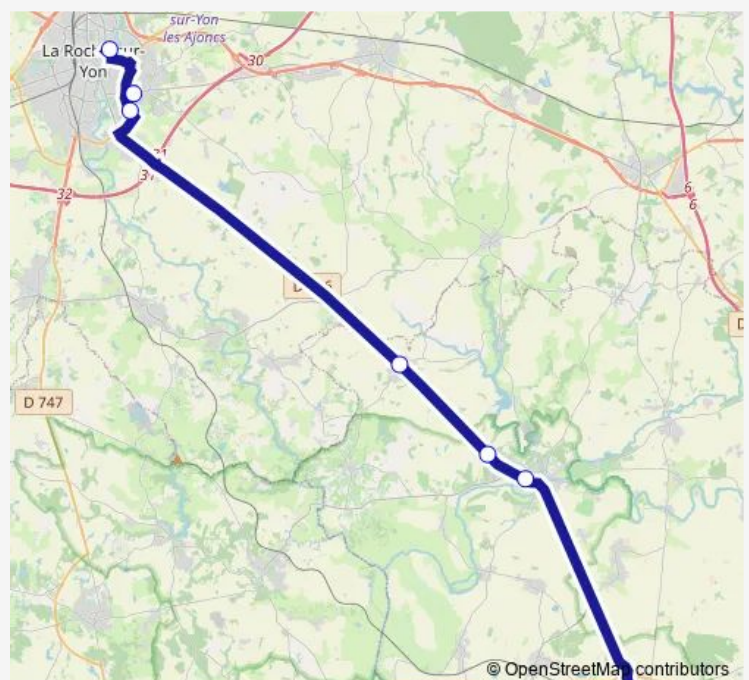

Bus LA FERRIERE / LA
ROCHE-SUR-YON / MAREUIL-SUR-LAY-DIS-
SAIS / MOUILLERON-SAINT-GERMAIN /
SAINT-GILLES-CROIX-DE-VIE / VENANSAULT

[Go to website](#)**Direction**

Gare Routière — Gare Routière Rue Ramon

7 stops

[Open route schedule](#)

Gare Routière

Place Clémenceau

Bel Air RD 746

La Mainborgère- Rue des Terrières

Collège Privé Richelieu

Collège Public Auguste et Jean Renoir

Gare Routière Rue Ramon

Route schedule

Gare Routière — Gare Routière Rue Ramon

Monday	06:50
Tuesday	06:50
Wednesday	06:50
Thursday	06:50
Friday	06:50
Saturday	—
Sunday	—

Route info

Direction: Gare Routière

Stops: 7

Trip Duration: 0 hour 50 min

LA FERRIERE / LA ROCHE-SUR-YON / MAREUIL-SUR-LAY-DISSAIS / MOUILLERON-SAINT-GERMAIN / SAINT-GILLES-CROIX-DE-VIE / VENANSAULT Bus time schedules and route maps are available in an offline PDF at busmaps.com. Use the busmaps.com website to see live bus times, train schedule or subway schedule, and step-by-step directions for all public transit in La Roche-sur-Yon