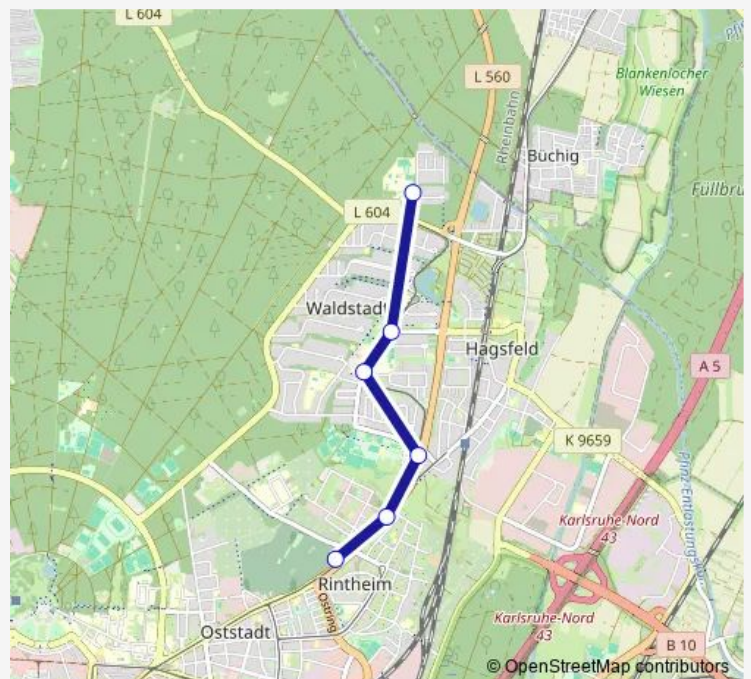

Direction

Waldstadt Europäische Schule — KA Hirtenweg/Technologiepark

6 stops

[Open route schedule](#)

Waldstadt Europäische Schule

Waldstadt Zentrum

Waldstadt Glogauer Straße

Hagsfeld Fächerbad

Rintheim Sinsheimer Straße

KA Hirtenweg/Technologiepark

Route schedule

Waldstadt Europäische Schule — KA Hirtenweg/Technologiepark

Monday	03:43-00:58 ⁺¹
Tuesday	04:08-00:58 ⁺¹
Wednesday	04:08-00:58 ⁺¹
Thursday	04:08-02:43 ⁺¹
Friday	03:43-02:43 ⁺¹
Saturday	03:43-02:43 ⁺¹
Sunday	03:43-02:43 ⁺¹

Route info

Direction: Waldstadt Europäische Schule

Stops: 6

Trip Duration: 0 hour 10 min

Direction

KA Hirtenweg/Technologiepark — Waldstadt Zentrum

4 stops

[Open route schedule](#)

Route info

Direction: KA Hirtenweg/Technologiepark

Stops: 4

Trip Duration: 0 hour 5 min

Direction

KA Hirtenweg/Technologiepark — Waldstadt Europäische Schule

6 stops

[Open route schedule](#)