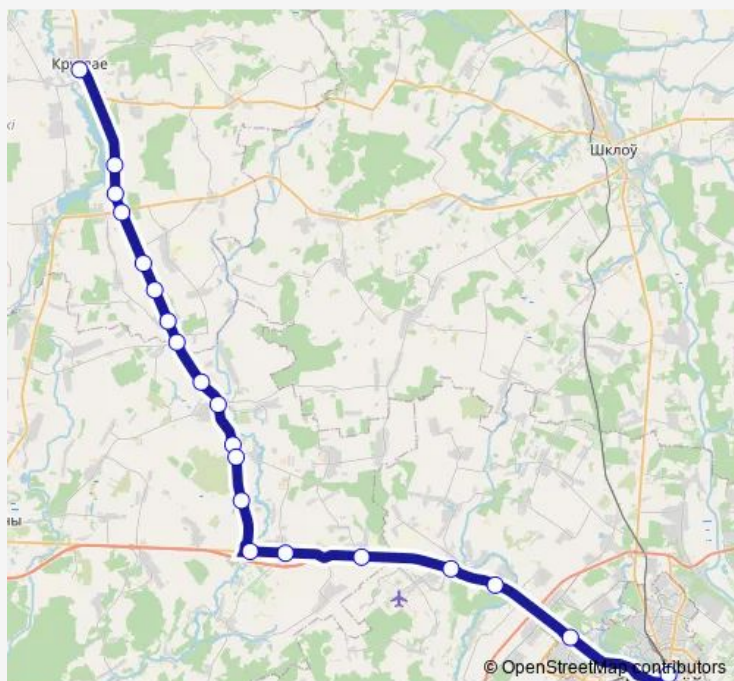

Friday 07:00-15:50

Saturday 07:00-10:50

Sunday 07:00-17:00

Route info

Direction: Аўтастанцыя Круглае

Stops: 20

Trip Duration: 1 hour 29 min

■ 500 (Могилёв - Круглое)

Direction

Аўтавакзал Магілёў — Аўтастанцыя Круглае

20 stops

[Open route schedule](#)

Аўтавакзал Магілёў

ТЦ Парк-Сити

Сумарокава

Княжыцы