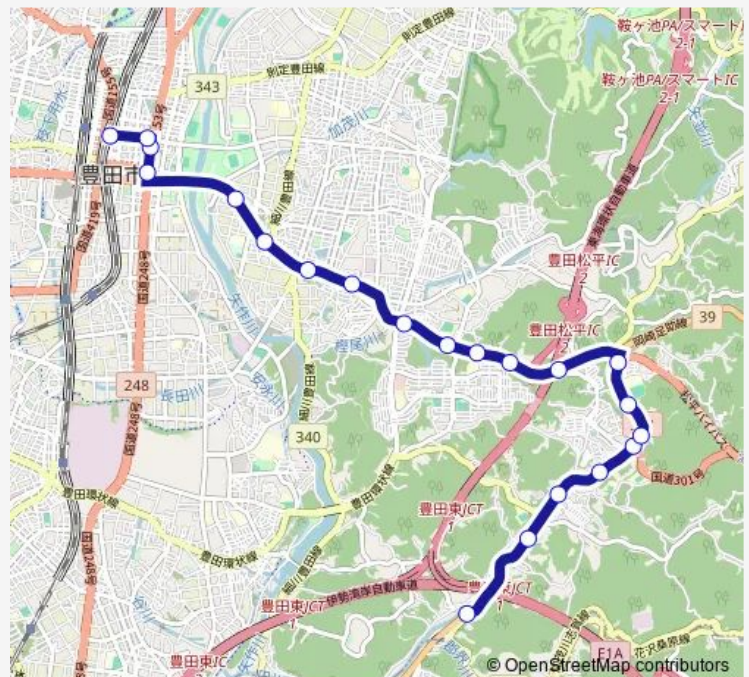

Direction

中垣内 — 豊田市

21 stops

[Open route schedule](#)

- 中垣内
- 中
- 九久平団地口
- 松平支所前
- 九久平
- 新双竜橋北
- 鷲ヶ瀬
- 松平橋
- 六ツ木
- 志賀住宅前
- 志賀町
- 大見口
- 泉町
- 神池町
- 野見小学校前
- 御立
- 森
- 豊田本町
- 桜町
- 喜多町 4 丁目
- 豊田市

Route schedule

中垣内 — 豊田市

Monday	06:00-15:23
Tuesday	06:00-15:23
Wednesday	06:00-15:23
Thursday	06:00-15:23
Friday	06:00-15:23
Saturday	08:22-15:52
Sunday	08:22-15:52

Route info

Direction: 中垣内

Stops: 21

Trip Duration: 0 hour 29 min

Direction

豊田市 — 中垣内

21 stops

[Open route schedule](#)

豊田市

喜多町 4 丁目

桜町

豊田本町

森

御立

野見小学校前

神池町

泉町

大見口

志賀町

志賀住宅前