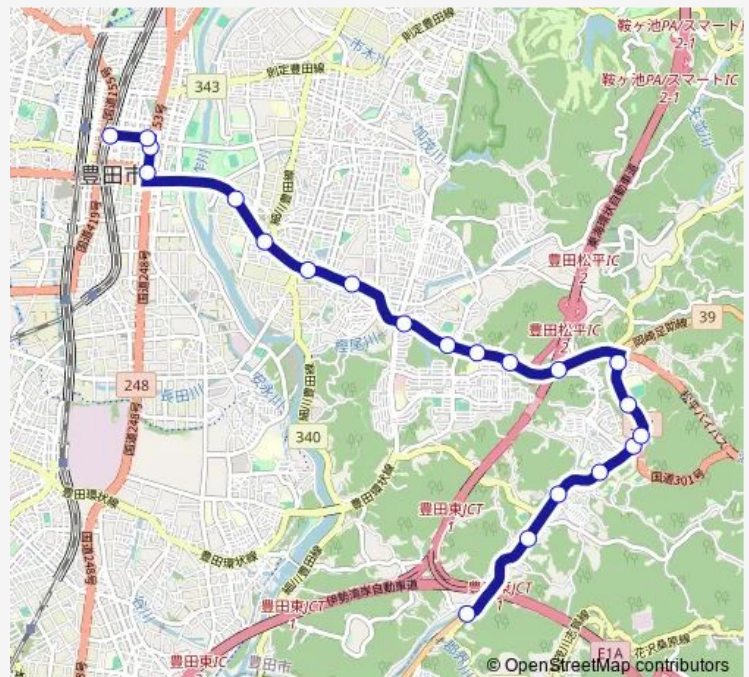

### Direction

中垣内 — 豊田市

21 stops

[Open route schedule](#)

- 中垣内
- 中
- 九久平団地口
- 松平支所前
- 九久平
- 新双竜橋北
- 鷺ヶ瀬
- 松平橋
- 六ツ木
- 志賀住宅前
- 志賀町
- 大見口
- 泉町
- 神池町
- 野見小学校前
- 御立
- 森
- 豊田本町
- 桜町
- 喜多町 4 丁目
- 豊田市

### Route schedule

中垣内 — 豊田市

Monday	06:00-15:23
Tuesday	06:00-15:23
Wednesday	06:00-15:23
Thursday	06:00-15:23
Friday	06:00-15:23
Saturday	08:22-15:52
Sunday	08:22-15:52

### Route info

Direction: 中垣内

Stops: 21

Trip Duration: 0 hour 30 min

とよたおいでんバス10下山・豊田線

## Direction

豊田市 — 中垣内

21 stops

[Open route schedule](#)

豊田市

喜多町 4 丁目

桜町

豊田本町