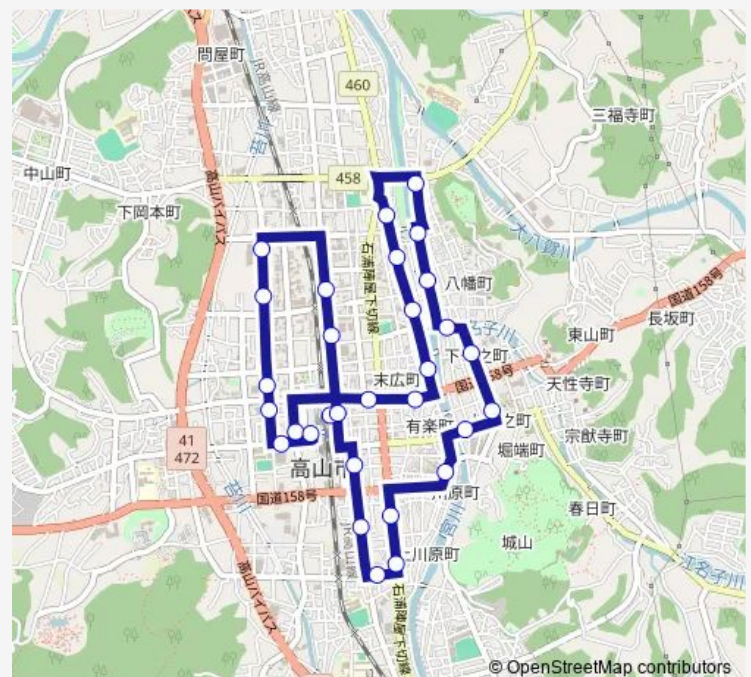

Saturday 09:00-17:00

Sunday 09:00-17:00

Route info

Direction: 高山濃飛バスセンター

Stops: 30

Trip Duration: 0 hour 41 min

ML まちなみバス左回り

高山駅白山口

市民文化会館前

市民文化会館北

アスモ前

西スポーツ会館前

ルビットタウン高山前

基準監督署前

市役所

高山濃飛バスセンター