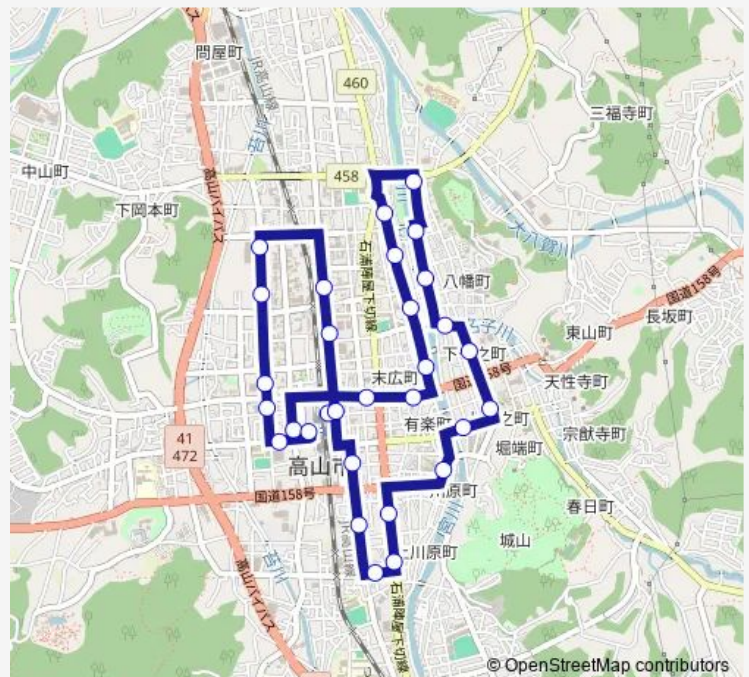

### Route schedule

高山濃飛バスセンター — 高山濃飛バスセンター

Monday 08:00-17:00

Tuesday 08:00-17:00

Wednesday 08:00-17:00

Thursday 08:00-17:00

Friday 08:00-17:00

Saturday 09:00-17:00

### Route info

Direction: 高山濃飛バスセンター

Stops: 30

Trip Duration: 0 hour 41 min

ML まちなみバス左回り

高山駅白山口

市民文化会館前

市民文化会館北