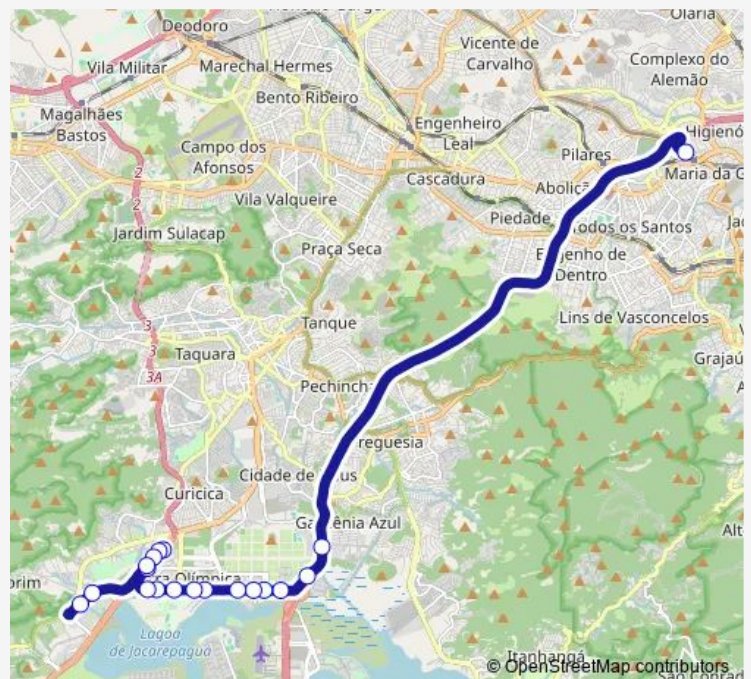

Metrô Del Castilho / Shopping Nova América

### Route schedule

Ponto Final: Riocentro — Ponto Final: Del Castilho : Linhas para Zona Oeste

Monday 00:00

Tuesday 00:00

Wednesday 00:00

Thursday 00:00

Friday 00:00

Saturday —

### Route info

Direction: Ponto Final: Riocentro

Stops: 22

Trip Duration: 0 hour 54 min

Spa613 — Riocentro - Del Castilho

Ponto Final: Del Castilho : Linhas para Zona Oeste