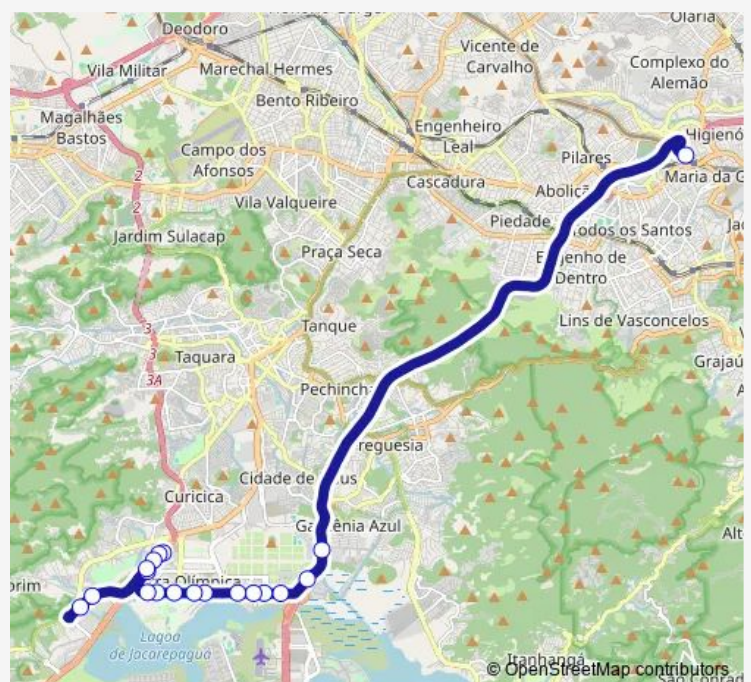

Metrô Del Castilho / Shopping Nova América

Route schedule

Ponto Final: Riocentro — Ponto Final: Del Castilho : Linhas para Zona Oeste

Monday 00:00

Tuesday 00:00

Wednesday 00:00

Thursday 00:00

Friday 00:00

Saturday —

Sunday —

Route info

Direction: Ponto Final: Riocentro

Stops: 22

Trip Duration: 0 hour 54 min

SPA613 — Riocentro - Del Castilho

Ponto Final: Del Castilho : Linhas para Zona Oeste

Direction

Ponto Final: Del Castilho : Linhas para Zona Oeste —
Ponto Final: Riocentro

19 stops

[Open route schedule](#)

Ponto Final: Del Castilho : Linhas para Zona Oeste

Isabel Domingues

Vila Pan-Americana

Salvador Allende

Minha Praia

Amaro Cruz

Francisco de Paula

Clínica da Família Maicon Siqueira

Minha Praia

Pedro Calmon

Ponto Final: Riocentro