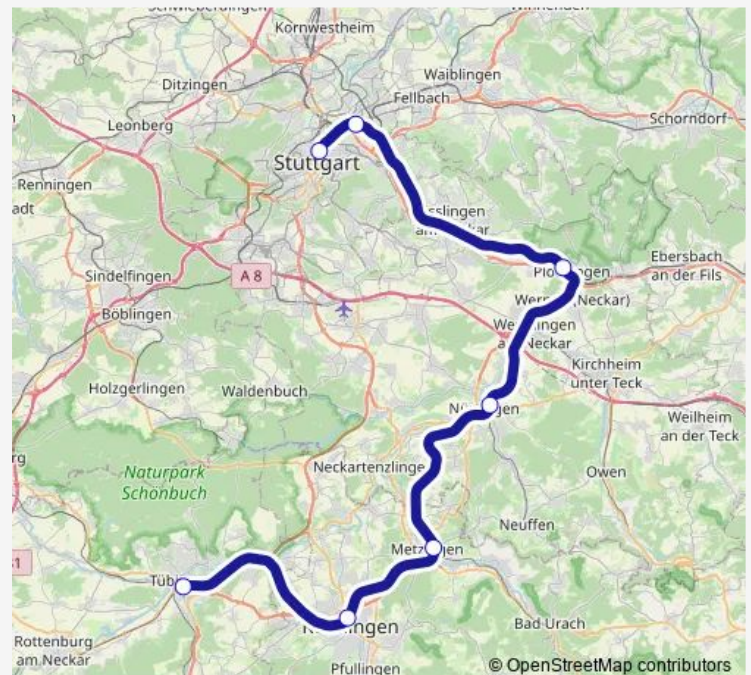

## Rail Re6 Tübingen - Plochingen - Stuttgart

[Go to website](#)

Plochingen

Bad Cannstatt

Stuttgart Hauptbahnhof (oben)

### Route schedule

Tübingen Hauptbahnhof — Stuttgart Hauptbahnhof (oben)

Monday 05:51-21:58

Tuesday 05:51-21:58

Wednesday 05:51-21:58

Thursday 05:51-21:58

Friday 05:51-21:58

Saturday 05:51-21:58

### Route info

Direction: Tübingen Hauptbahnhof

Stops: 7

Trip Duration: 1 hour 6 min

■ Re6 — Tübingen - Plochingen - Stuttgart

**Direction**

Stuttgart Hauptbahnhof (oben) — Tübingen Hauptbahnhof

6 stops