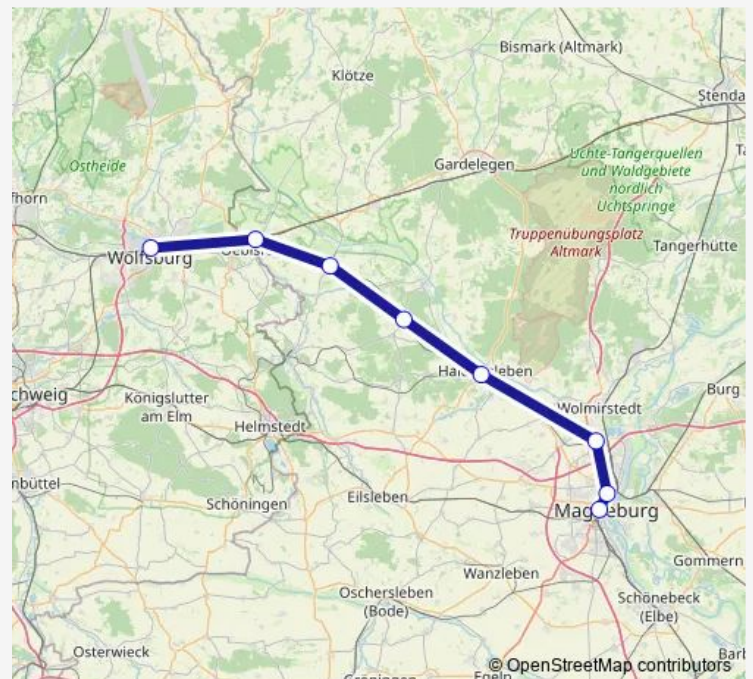

High Speed Rail Service RE6

[Go to website](#)

Direction

Magdeburg Hbf — Wolfsburg, Hauptbahnhof

9 stops

[Open route schedule](#)

Magdeburg Hbf

Magdeburg-Neustadt

Haldensleben

Flechtingen

Wegenstedt

Rätzlingen

Bösdorf(Sachs-Anh)

Oebisfelde

Wolfsburg, Hauptbahnhof

Route schedule

Route info

Direction: Magdeburg Hbf

Stops: 9

Trip Duration: 1 hour 10 min

RE6

BusMaps

Direction

Wolfsburg, Hauptbahnhof — Magdeburg Hbf

9 stops

[Open route schedule](#)

Wolfsburg, Hauptbahnhof

Oebisfelde

Bösdorf(Sachs-Anh)

Rätzlingen

Wegenstedt

Flechtingen