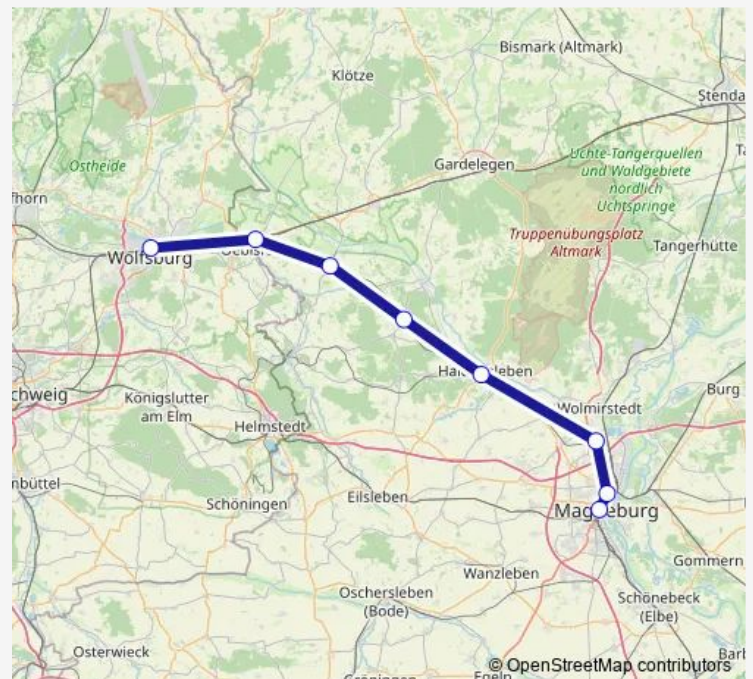

Regional Rail Service Re6

[Go to website](#)

Direction

Magdeburg Hbf — Wolfsburg, Hauptbahnhof

9 stops

[Open route schedule](#)

Magdeburg Hbf

Magdeburg-Neustadt

Haldensleben

Flechtingen

Wegenstedt

Rätzlingen

Bösdorf(Sachs-Anh)

Oebisfelde

Wolfsburg, Hauptbahnhof

Route schedule

Route info

Direction: Magdeburg Hbf

Stops: 9

Trip Duration: 1 hour 10 min

■ Re6

Direction

Wolfsburg, Hauptbahnhof — Magdeburg Hbf

9 stops

[Open route schedule](#)

Wolfsburg, Hauptbahnhof

Oebisfelde

Bösdorf(Sachs-Anh)

Rätzlingen

Wegenstedt

Flechtingen

Haldensleben