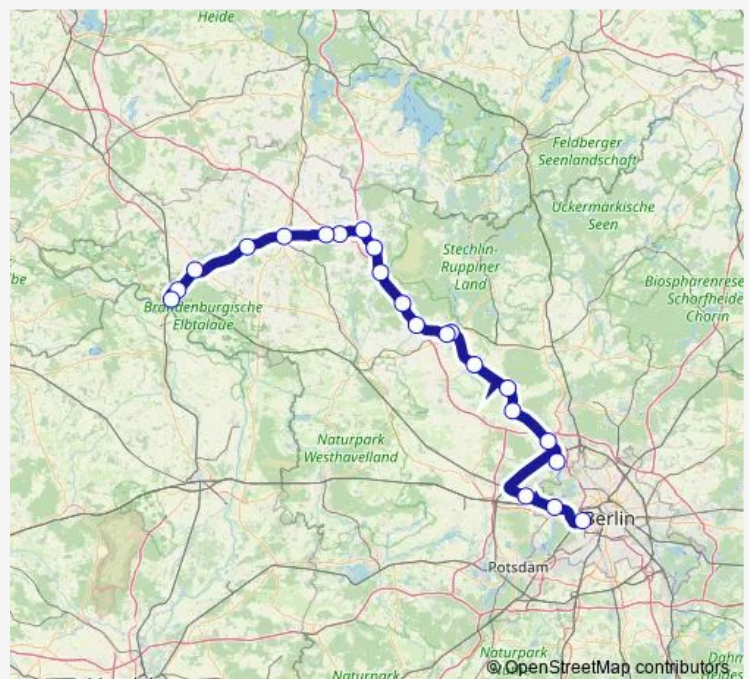

Route schedule

Wittenberge, Bahnhof — S Charlottenburg Bhf (Berlin)

Monday 08:06-20:06

Tuesday 08:06-20:06

Wednesday 08:06-20:06

Thursday 08:06-20:06

Friday 08:06-20:06

Saturday 09:24-20:06

Sunday 09:24-20:06

Route info

Direction: Wittenberge, Bahnhof

Stops: 18

Trip Duration: 2 hour 41 min

■ RE6

Direction

S+U Gesundbrunnen Bhf (Berlin) — Perleberg, Bahnhof

15 stops

[Open route schedule](#)

S+U Gesundbrunnen Bhf (Berlin)

S Oranienburg Bhf

Löwenberg (Mark), Bahnhof

Neuruppin, Rheinsberger Tor Bhf

Neuruppin, West Bhf

Walsleben, Bahnhof