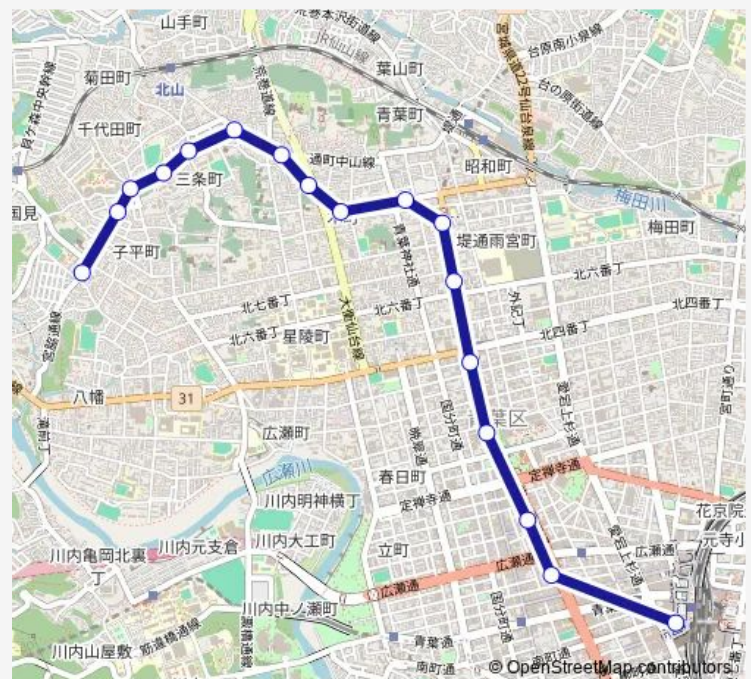

北山三丁目

三条町

東北福祉大前

国見一丁目

子平町・壽徳寺前

Route schedule

仙台駅前 — 子平町・壽徳寺前

Monday 21:53-22:23

Tuesday 21:53-22:23

Wednesday 21:53-22:23

Thursday 21:53-22:23

Friday 21:53-22:23

Saturday 20:58-21:18

Sunday 20:58

Route info

Direction: 仙台駅前

Stops: 17

Trip Duration: 0 hour 25 min

■ S990 — 子平壽→三→仙台駅

Direction

子平町・壽徳寺前 — 仙台駅前

18 stops

[Open route schedule](#)

子平町・壽徳寺前