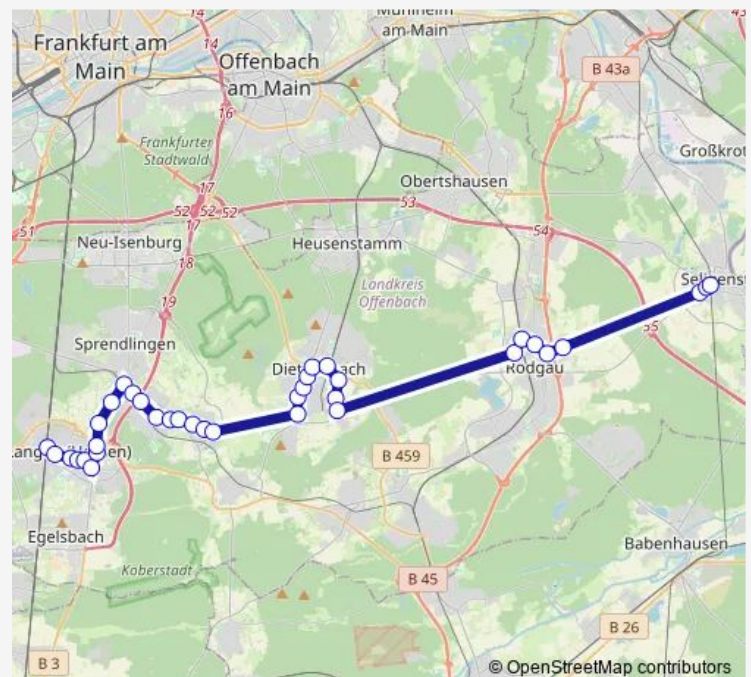

### Direction

Seligenstadt Bahnhof — Langen (Hessen) Bahnhof

36 stops

[Open route schedule](#)

- Seligenstadt Bahnhof
- Seligenstadt Kreiskrankenhaus
- Seligenstadt Westring
- Rodgau-Jügesheim Gutenbergstraße
- Rodgau-Jügesheim Lessingstraße
- Rodgau-Jügesheim Babenhäuser Straße
- Rodgau-Jügesheim Bahnhof
- Rodgau-Jügesheim Allensteiner Straße
- Dietzenbach Max-Planck-Straße
- Dietzenbach Justus-von-Liebig-Straße
- Dietzenbach Albert-Einstein-Straße
- Dietzenbach Mitte Bahnhof
- Dietzenbach Rathaus
- Dietzenbach Dreieichstraße
- Dietzenbach Ernst-Reuter-Schule
- Dietzenbach Brunnenstraße
- Dietzenbach Friedhof
- Dreieich-Götzenhain Wallstraße
- Dreieich-Götzenhain Goethering
- Dreieich-Götzenhain Hainer Weg
- Dreieich-Dreieichenhain Albert-Schweitzer-Str.

### Route schedule

Seligenstadt Bahnhof — Langen (Hessen) Bahnhof

Monday	05:16-23:39
Tuesday	05:16-23:39
Wednesday	05:16-23:39
Thursday	05:16-23:39
Friday	05:16-23:39
Saturday	06:36-00:39 <sup>+1</sup>
Sunday	08:16-23:39

### Route info

Direction: Seligenstadt Bahnhof

Stops: 36

Trip Duration: 1 hour 9 min

OF-99

Dreieich-Dreieichenhain Burg Hayn

Dreieich-Dreieichenhain Ludwig-Erk-Schule

Dreieich-Weibelfeld Bahnhof

## Route info

Direction: Langen (Hessen) Bahnhof

Stops: 36

Trip Duration: 1 hour 8 min

Dietzenbach Albert-Einstein-Straße

Dietzenbach Justus-von-Liebig-Straße

Dietzenbach Max-Planck-Straße

Rodgau-Jügesheim Allensteiner Straße