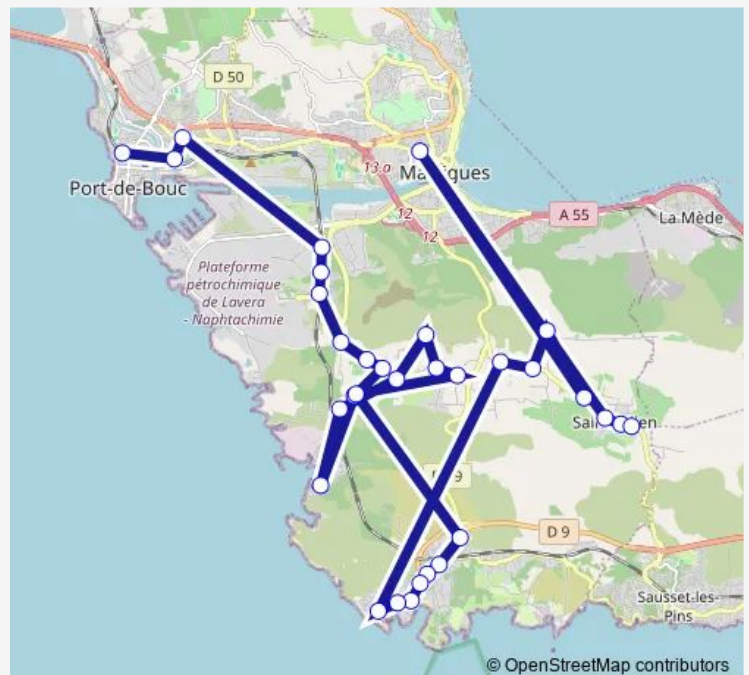

Lavera

Les Tamaris

Les Olives

Les Espanets

Les Cheillans

Route des Laurons

Port des Laurons

Chemin de la Gare

### Route schedule

Lycée Ch. Mongrand — St Julien Cimetière

Monday 17:30

Tuesday 17:30

Wednesday 12:30

Thursday 17:30

Friday 17:30

Saturday —

### Route info

Direction: Lycée Ch. Mongrand

Stops: 32

Trip Duration: 1 hour 26 min

Le Baou Tailla

La Plage de Carro

Carro Le Port

La Croix d'Estrine

## Route info

Direction: St Julien Cimetière

Stops: 32

Trip Duration: 1 hour 9 min

Les Olives

Les Tamaris

Lavera

Gare Lavéra