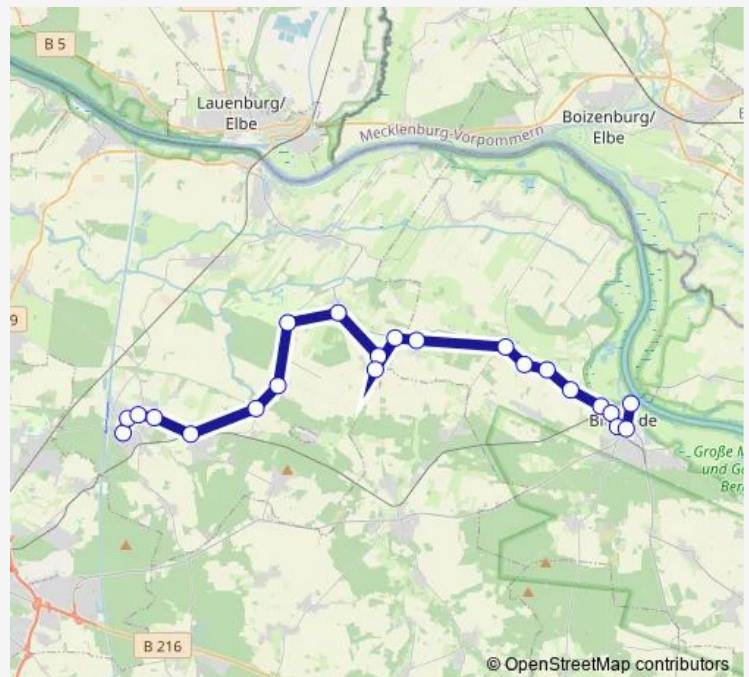

Bleckede, Bahnhof

Bleckede, Schulzentrum

Route schedule

Jürgenstorf, Jürgenstorfer Straße — Bleckede, Schulzentrum

Monday 07:27

Tuesday 07:27

Wednesday 07:27

Thursday 07:27

Friday 07:27

Saturday —

Sunday —

Route info

Direction: Jürgenstorf, Jürgenstorfer Straße

Stops: 11

Trip Duration: 0 hour 20 min

Direction

Bleckede, Töpferdamm — Scharnebeck, Grundschule

21 stops

[Open route schedule](#)

Bleckede, Töpferdamm

Bleckede, Bahnhof

Bleckede, Schulzentrum

Bleckeder Moor, Am Papenkamp

Bleckeder Moor, Fuchsweg

Bleckeder Moor, Heidmoor

Bleckeder Moor, Zweiter Moorweg

Karze, Auf dem Weel

Karze, Am Rotdorn

Vogelsang, Ort

Vogelsang 11

Rosenthal, L 219

Neu Jürgenstorf, Ahrenschulter