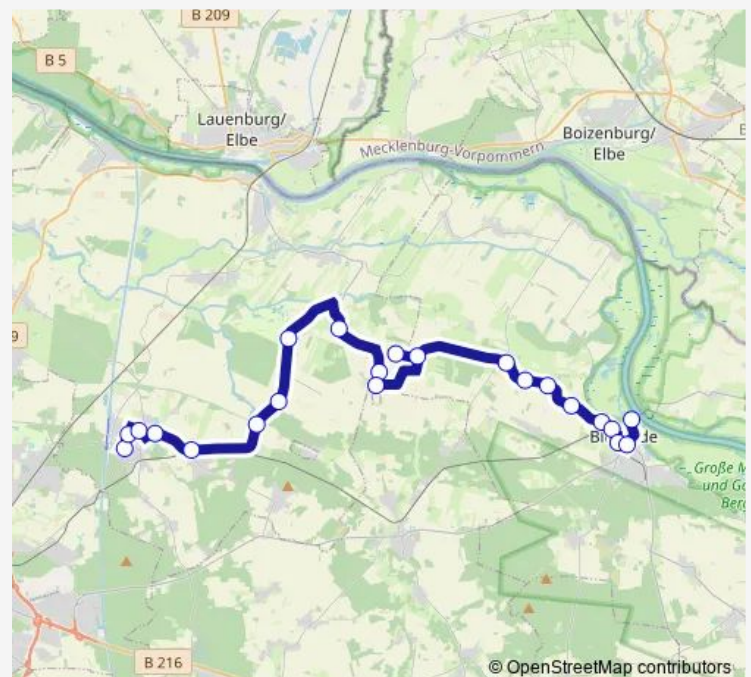

Thursday 08:48

Friday 08:48

Saturday —

Sunday —

Route info

Direction: Scharnebeck, Schulzentrum

Stops: 23

Trip Duration: 0 hour 42 min

■ 5104 — Scharnebeck - Lüdersburg - Karze - Bleckede

Bleckede, Rathaus

Bleckede, Schulzentrum

Direction

Scharnebeck, Schulzentrum — Bleckede (Fähre)

22 stops

[Open route schedule](#)

Scharnebeck, Schulzentrum

Scharnebeck, Lübbelau

Scharnebeck, Bardowicker Straße

Scharnebeck, Meisterstraße

Rullstorf, K 2/Zum Bahnhof

Rullstorf, Am Neetzekanal

Bockelkathen, Auf dem Kreuze

Lüdersburg, Kirchtwiete

Jürgenstorf, Jürgenstorfer Straße

Neu Jürgenstorf, Birkenweg

Neu Jürgenstorf, Ort

Neu Jürgenstorf, Ahrenschulter

Rosenthal, L 219

Karze, An den Hauskoppeln

Garze, Große Straße 71

Garze, Große Straße 29

Garze, Große Straße 3