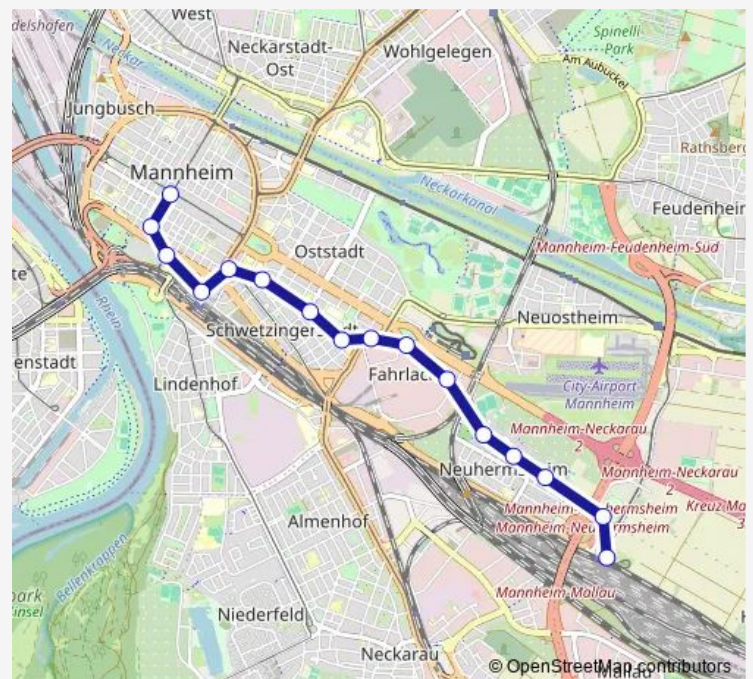

Mannheim, Universität

Mannheim, Hauptbahnhof

Mannheim, Tattersall

Mannheim, Werderstraße

Mannheim, Pestalozzischule

Mannheim, Weberstraße

Mannheim, Planetarium

Mannheim, Technoseum Süd

Mannheim, Fahrlach

Neuhermsheim, Husarenweg

Neuhermsheim, Ulanenweg

Neuhermsheim, Gerd-Dehof-Platz

Neuhermsheim, SAP Arena Süd

Neuhermsheim, SAP Arena S-Bf.

Route schedule

Mannheim, Paradeplatz — Neuhermsheim, SAP Arena S-Bf.

Monday	05:06-23:39
Tuesday	20:36-23:39
Wednesday	20:36-23:39
Thursday	20:36-23:39
Friday	20:36-23:39
Saturday	06:36-23:39
Sunday	09:06-23:39

Route info

Direction: Mannheim, Paradeplatz

Stops: 16

Trip Duration: 0 hour 20 min

■ RNV E

Direction

Neuhermsheim, SAP Arena S-Bf. — Mannheim, Paradeplatz

16 stops

[Open route schedule](#)

Neuhermsheim, SAP Arena S-Bf.

Neuhermsheim, SAP Arena Süd

Neuhermsheim, Gerd-Dehof-Platz