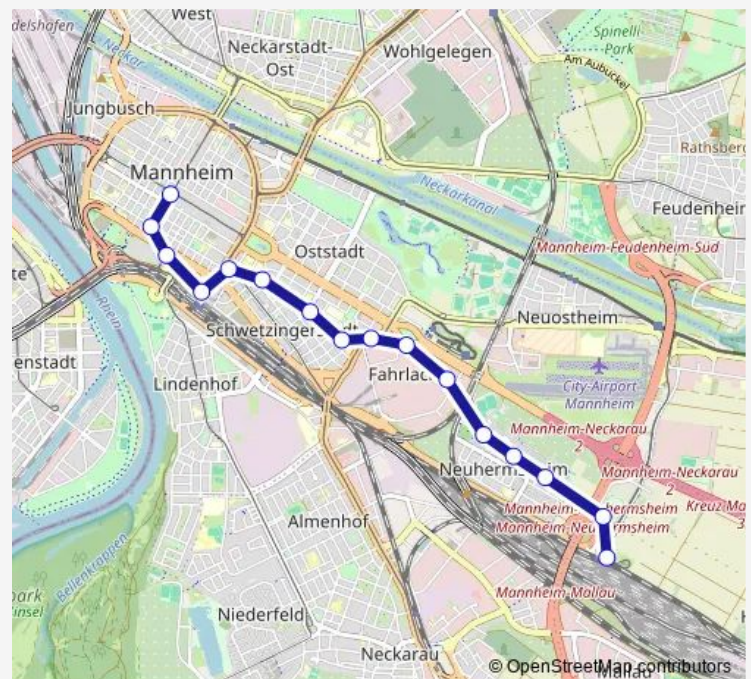

Mannheim, Universität

Mannheim, Hauptbahnhof

Mannheim, Tattersall

Mannheim, Werderstraße

Mannheim, Pestalozzischule

Mannheim, Weberstraße

Mannheim, Planetarium

Mannheim, Technoseum Süd

Mannheim, Fahrlach

Neuhermsheim, Husarenweg

Neuhermsheim, Ulanenweg

Neuhermsheim, Gerd-Dehof-Platz

Neuhermsheim, SAP Arena Süd

Neuhermsheim, SAP Arena S-Bf.

Route schedule

Mannheim, Paradeplatz — Neuhermsheim, SAP Arena S-Bf.

Monday	20:36-23:36
Tuesday	20:36-23:39
Wednesday	20:36-23:39
Thursday	20:36-23:39
Friday	20:36-23:39
Saturday	06:36-23:39
Sunday	09:06-23:39

Route info

Direction: Mannheim, Paradeplatz

Stops: 16

Trip Duration: 0 hour 20 min

■ RNV E

BusMaps

Direction

Neuhermsheim, SAP Arena S-Bf. — Mannheim, Paradeplatz

16 stops

[Open route schedule](#)

Neuhermsheim, SAP Arena S-Bf.

Neuhermsheim, SAP Arena Süd