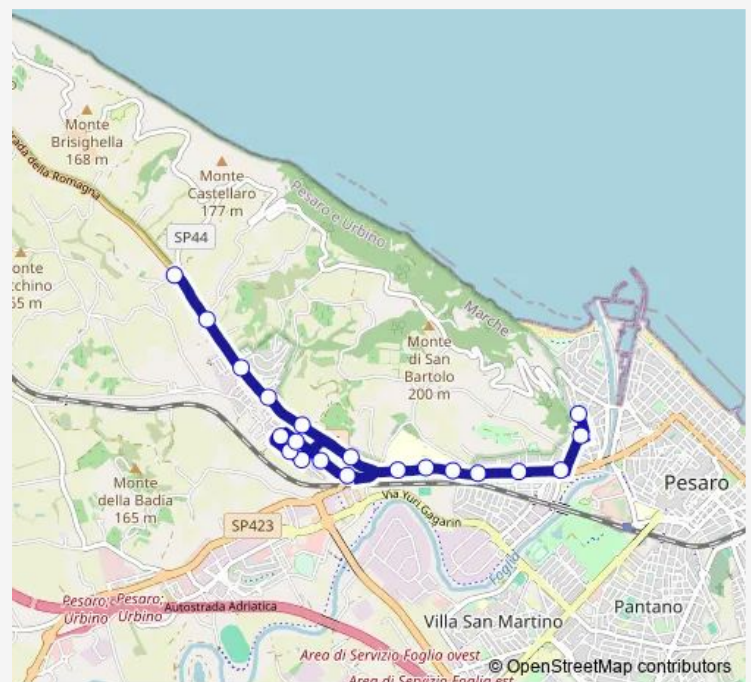

### Direction

Gattoni 1 (Scuola) — Della Romagna 5 (Distributore)

20 stops

[Open route schedule](#)

Gattoni 1 (Scuola)

Degli Eroi (Chiesa)

Adriatica 1

Adriatica 2

### Route schedule

Gattoni 1 (Scuola) — Della Romagna 5 (Distributore)

Monday 13:00

Tuesday 13:00

Wednesday 13:00

Thursday —

Friday 13:00

Saturday 13:00

### Route info

Direction: Gattoni 1 (Scuola)

Stops: 20

Trip Duration: 0 hour 22 min

P14s — Stazione FS-Casteldimezzo prolungata al Campus Scolastica

## Direction

Metauro (Esino) — D'Arezzo (Sottopasso)

31 stops

[Open route schedule](#)

Metauro (Esino)

Fornace Mancini 1

Della Romagna 2 (Cattabrighe)

Della Romagna 1 (Distributore)