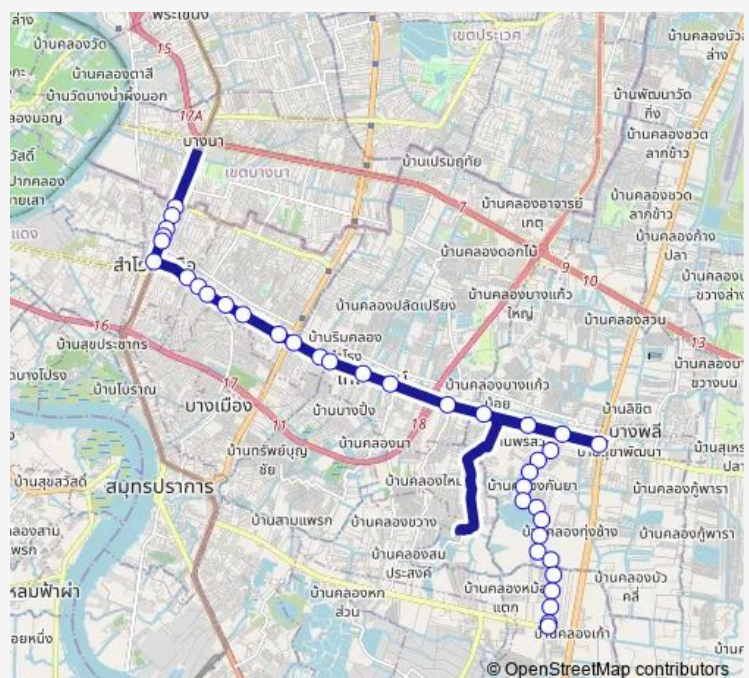

ตรงข้ามซอยสยามนิเวศร์ 2;Soi Siam Nivet 2 (Opposite)

ตรงข้ามปากซอยมังกร;Soi Mangkon (Opposite)

ซอยบุญธรรมอนุสรณ์(ขาออก);Soi Boontham Anuson

Route schedule

หลังแยกแบริ่ง;rear separated bearing — จุดขึ้นลง;visual stop

Monday	00:00
Tuesday	00:00
Wednesday	00:00
Thursday	00:00
Friday	00:00
Saturday	00:00
Sunday	00:00

Route info

Direction: หลังแยกแบริ่ง;rear separated bearing

Stops: 37

Trip Duration: 1 hour 12 min

1145 — บางนา - ซอยคลองอาเสี (ติดถนนแพรงษา); Bang Na - Soi Klong Arsia