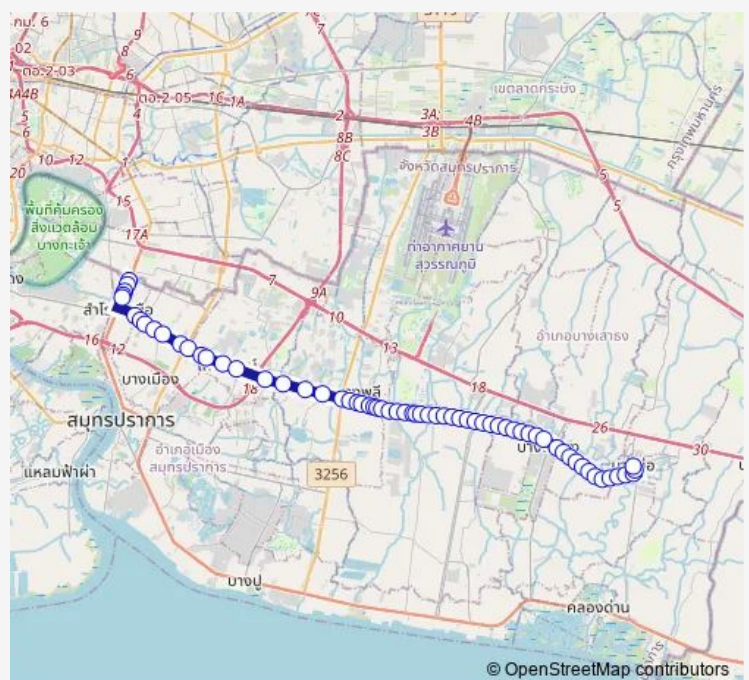

ตรงข้ามปากซอยมังกร;Soi Mangkon (Opposite)

ซอยบุญธรรมอนุสรณ์(ขาออก);Soi Boontham Anuson

ตรงข้ามหมู่บ้านสว่างนิเวศน์;Sawang Niwet Village (Opposite)

Route schedule

หลังแยกแบริ่ง;rear separated bearing — จุดขึ้นลง;visual stop

Monday 00:00

Tuesday 00:00

Wednesday 00:00

Thursday 00:00

Friday 00:00

Saturday 00:00

Sunday 00:00

Route info

Direction: หลังแยกแบริ่ง;rear separated bearing

Stops: 64

Trip Duration: 1 hour 34 min

1145 — บางนา - บางบ่อ;Bang Na - Bang Bo

BusMaps

ธนาคารเพื่อการเกษตรและสหกรณ์การเกษตร สาขาบางพลี;-
Bank for Agriculture and Agricultural Cooperatives Bang
Phli