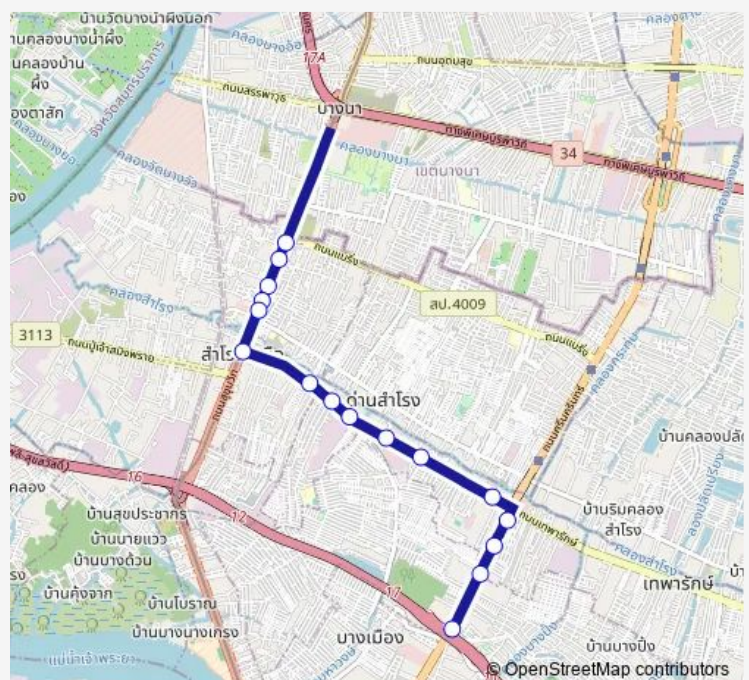

สถานพยาบาลบารมีการแพทย์;Baramee Medical center

ตรงข้ามซอยหมู่บ้านทิพวัล;thippawan village (Opposite)

ตรงข้ามโรงเรียนสิริวิฑูรย์วิทยา;Opposite Siriwut Witthaya School

ตรงข้ามเทพารักษ์วิลล่า;Theparak Villa (Opposite)

หมู่บ้านศิริกานต์;Sirikan Village

หลังแยกศรีเทพา;After Si Thepha Intersection

หมู่บ้านธนาภิรมย์ ศรีนครินทร์;Thanapirom Srinakarinn Village

โฮมโปรศรีนครินทร์;Homepro Srinakarinn

จุดขึ้นลง;visual stop

Route schedule

หลังแยกแบริ่ง;rear separated bearing — จุดขึ้นลง;visual stop

| | |
|-----------|-------|
| Monday | 00:00 |
| Tuesday | 00:00 |
| Wednesday | 00:00 |
| Thursday | 00:00 |
| Friday | 00:00 |
| Saturday | 00:00 |
| Sunday | 00:00 |

Route info

Direction: หลังแยกแบริ่ง;rear separated bearing

Stops: 16

Trip Duration: 0 hour 52 min

1145 — บางนา - หมู่บ้านเพชรวิฑูรย์;Bang Na - Phet Withun Village

1145 Bus time schedules and route maps are available in an offline PDF at busmaps.com. Use the busmaps.com website to see live bus times, train schedule or subway schedule, and step-by-step directions for all public transit in Samut Prakan