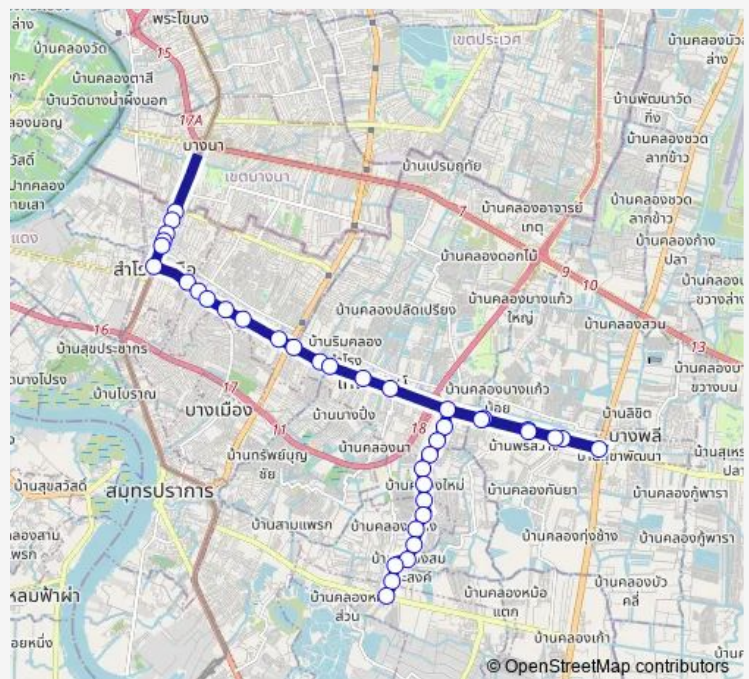

### Route schedule

หลังแยกแบริ่ง;rear separated bearing — จุดขึ้นลง;visual stop

Monday	00:00
Tuesday	00:00
Wednesday	00:00
Thursday	00:00
Friday	00:00
Saturday	00:00
Sunday	00:00

### Route info

Direction: หลังแยกแบริ่ง;rear separated bearing

Stops: 38

Trip Duration: 1 hour 14 min

1145 — บางนา - ซอยมังกร - ซอยนาคดี (แพรक्षा 11); Bang Na - Soi Mangkon - Nakdee (Praeksa 11)

ตรงข้ามหมู่บ้านสว่างนิเวศน์;Sawang Niwet Village (Opposite)