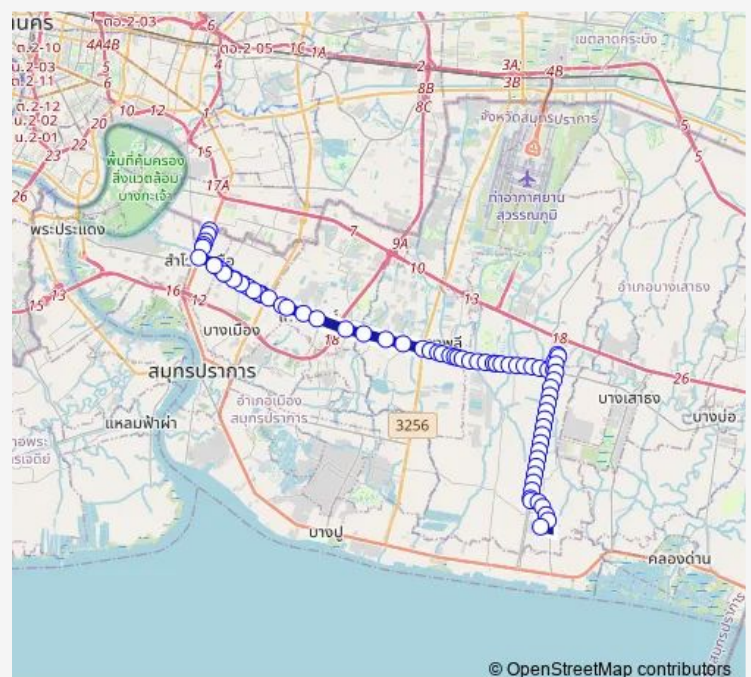

แยกเทพารักษ์;Theparak Intersection

เทศบาลตำบลสำโรงเหนือ;Samrongnua Subdistrict Municipality

สถานพยาบาลบารมีการแพทย์;Baramee Medical center

ตรงข้ามซอยหมู่บ้านทิพวัล;thippawan village (Opposite)

ตรงข้ามโรงเรียนสิริวิฑูมิวิทยา;Opposite Siriwut Witthaya School

เทพารักษ์วิลล่า;Theparak Villa

โรงเรียนสิริวิฑูมิวิทยา;Siriwut Witthaya School

ฮีนอเทพารักษ์;Thai Hino Factory

Route schedule

หลังแยกแบริ่ง;rear separated bearing — จุดขึ้นลง;visual stop

Monday	00:00
Tuesday	00:00
Wednesday	00:00
Thursday	00:00
Friday	00:00
Saturday	00:00
Sunday	00:00

Route info

Direction: หลังแยกแบริ่ง;rear separated bearing

Stops: 77

Trip Duration: 1 hour 35 min

© OpenStreetMap contributors

1145 — บางนา - มหาวิทยาลัยราชภัฏธนบุรี วิทยาเขตสมุทรปราการ;Bang Na - Dhonburi Rajabhat...