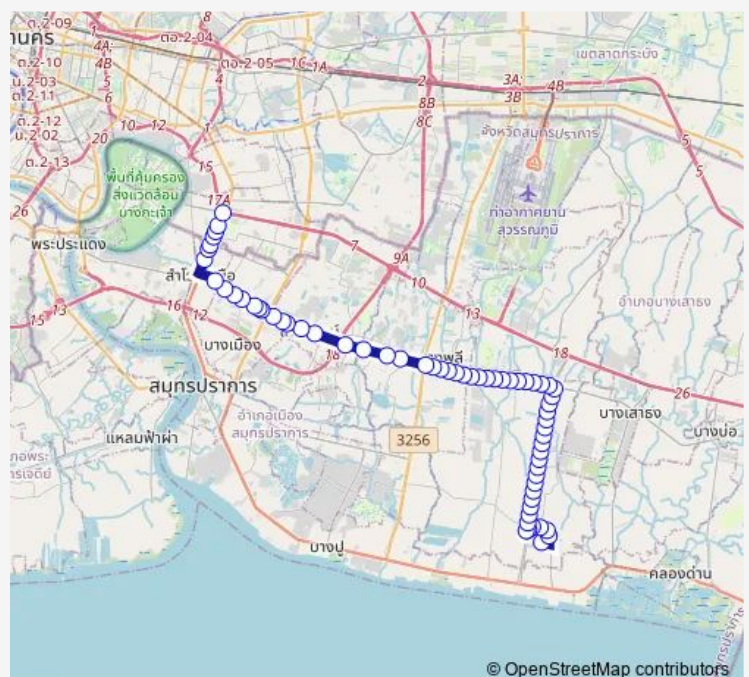

จุดขึ้นลง;visual stop

จุดขึ้นลง;visual stop

จุดขึ้นลง;visual stop

จุดขึ้นลง;visual stop

จุดขึ้นลง;visual stop

จุดขึ้นลง;visual stop

Route schedule

จุดขึ้นลง;visual stop — แยกบางนา (ขึ้นทางด่วน);Bangna Intersection (To Expressway)

Monday 00:00

Tuesday 00:00

Wednesday 00:00

Thursday 00:00

Friday 00:00

Saturday 00:00

Sunday 00:00

Route info

Direction: จุดขึ้นลง;visual stop

Stops: 65

Trip Duration: 1 hour 36 min

จุดขึ้นลง;visual stop

จุดขึ้นลง;visual stop

จุดขึ้นลง;visual stop

จุดขึ้นลง;visual stop

จุดขึ้นลง;visual stop