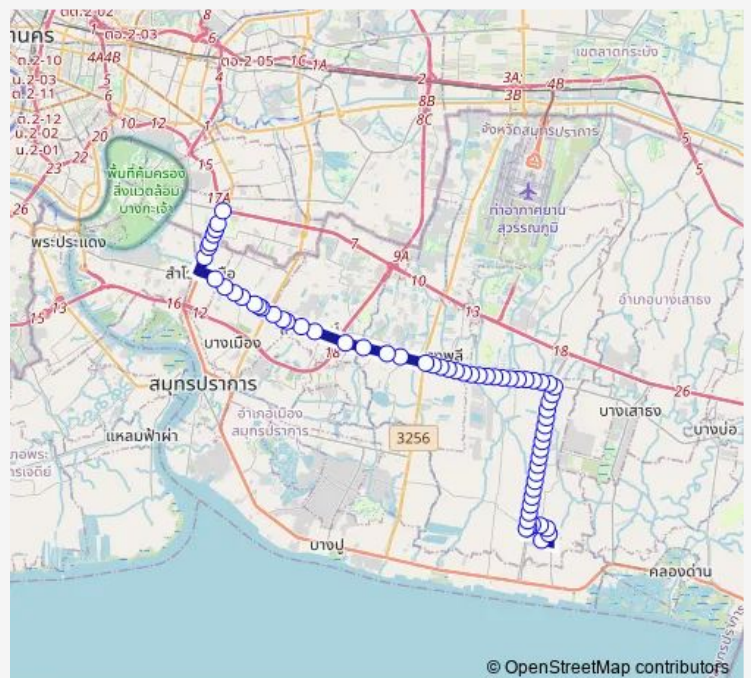

### Route schedule

จุดขึ้นลง;visual stop — แยกบางนา (ขึ้นทางด่วน);Bangna In-tersection (To Expressway)

Monday 00:00

Tuesday 00:00

Wednesday 00:00

Thursday 00:00

Friday 00:00

Saturday 00:00

### Route info

Direction: จุดขึ้นลง;visual stop

Stops: 65

Trip Duration: 1 hour 36 min

จุดขึ้นลง;visual stop

จุดขึ้นลง;visual stop

จุดขึ้นลง;visual stop

จุดขึ้นลง;visual stop