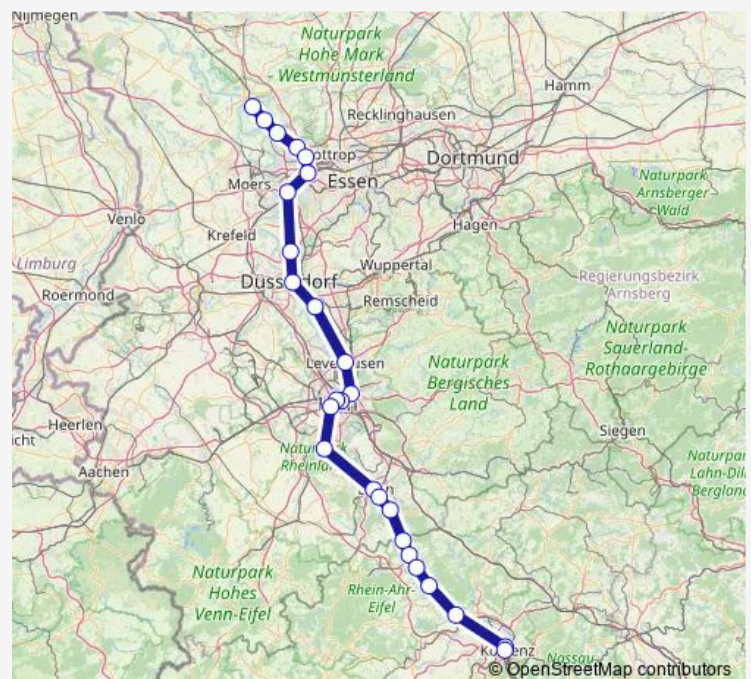

Köln Messe/Deutz Bf

Köln Hbf

Köln Süd Bf

Brühl Bf

Bornheim Sechtem Bf

Bornheim Roisdorf Bf

Bonn Hbf

### Route schedule

Voerde Friedrichsfeld Bahnhof — Bonn Hbf

Monday 05:12

Tuesday 05:12

Wednesday 05:12

Thursday 05:12

Friday 05:12

Saturday —

### Route info

Direction: Voerde Friedrichsfeld Bahnhof

Stops: 19

Trip Duration: 1 hour 48 min