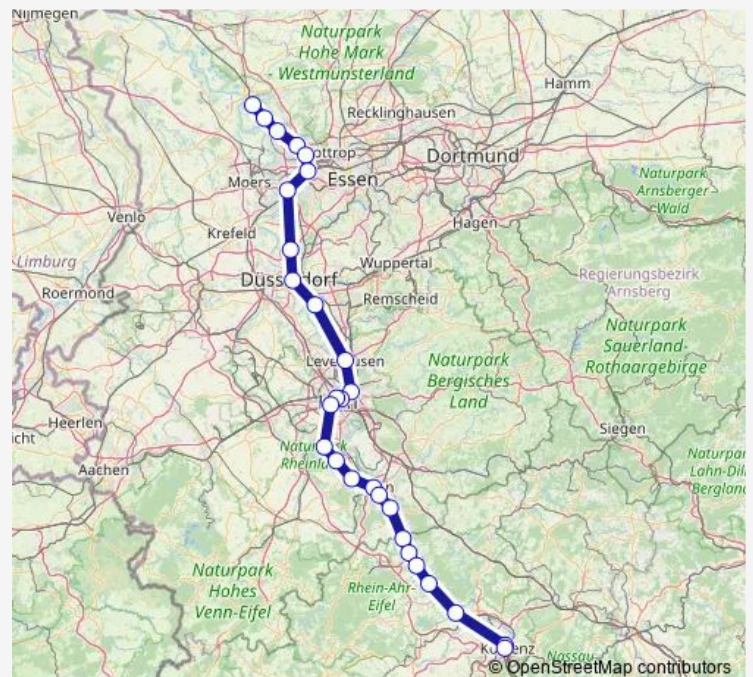

Regional Rail Service RE5 (Rrx)

[Go to website](#)

Direction

Bonn Hbf — Oberhausen Hbf

11 stops

[Open route schedule](#)

Bonn Hbf

Bornheim Roisdorf Bf

Bornheim Sechtem Bf

Brühl Bf

Köln Süd Bf

Dormagen

Neuss Hauptbahnhof

Düsseldorf Hbf

D-Flughafen Bf

Duisburg Hbf

Oberhausen Hbf

Route schedule

Bonn Hbf — Oberhausen Hbf

Monday	—
Tuesday	—
Wednesday	—
Thursday	—
Friday	—
Saturday	—
Sunday	15:56-20:56

Route info

Direction: Bonn Hbf

Stops: 11

Trip Duration: 1 hour 28 min

RE5 (Rrx)

Direction

Koblenz Hauptbahnhof — Voerde Friedrichsfeld Bahnhof

28 stops

[Open route schedule](#)

Koblenz Hauptbahnhof

Koblenz Bahnhof Stadtmitte/Löhr-Center

Andernach Bahnhof