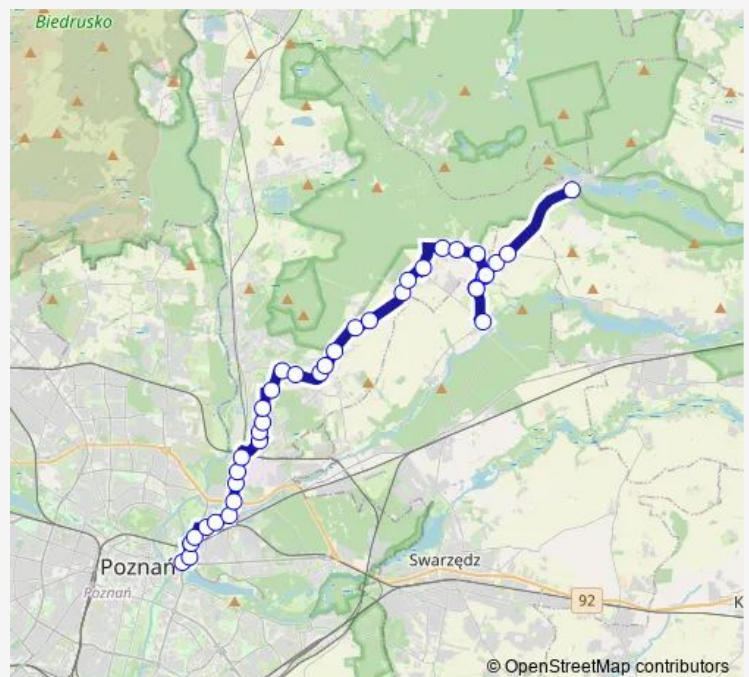

## Route info

Direction: Koziegłowy/Os. Leśne

Stops: 6

Trip Duration: 0 hour 7 min

## Direction

Rondo Śródka — Tuczno/Pętla

37 stops

[Open route schedule](#)

Rondo Śródka

Rondo Śródka

Zawady

Koronkarska