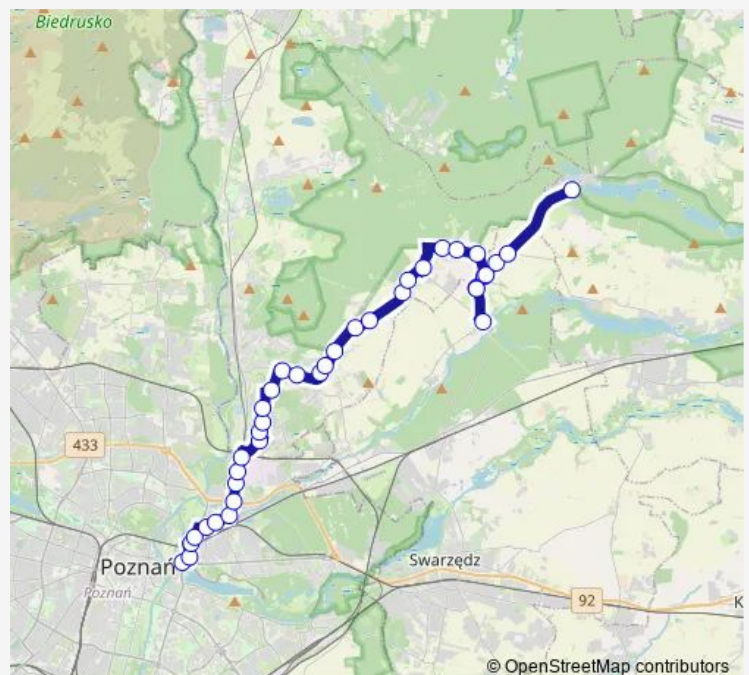

## Route info

Direction: Koziegłowy/Os. Leśne

Stops: 6

Trip Duration: 0 hour 7 min

## Direction

Rondo Śródka — Tuczno/Pętla

37 stops

[Open route schedule](#)

Rondo Śródka

Rondo Śródka

Zawady

Koronkarska