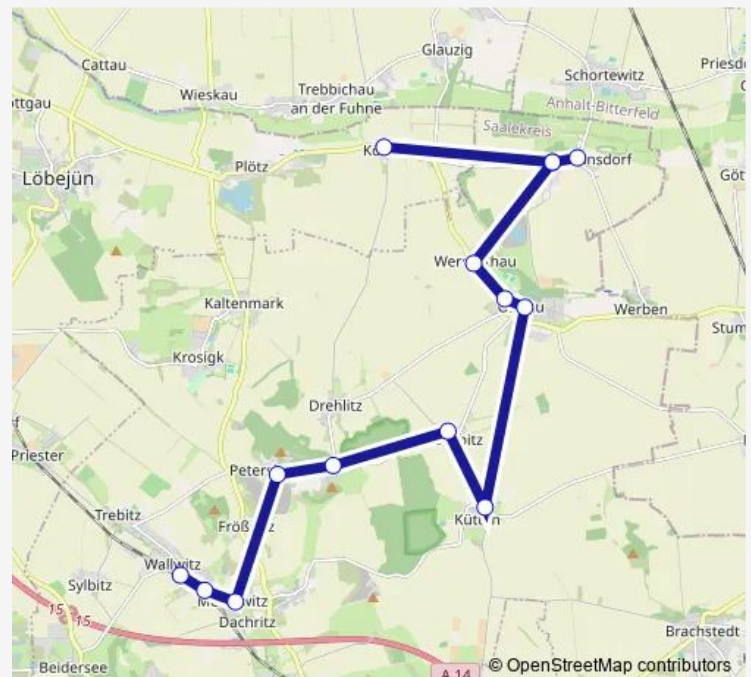

Wednesday 12:15-14:18

Thursday 12:15-14:18

Friday 12:15-14:18

Saturday —

Sunday —

Route info

Direction: Wallwitz (Saalekreis), Grundschule

Stops: 15

Trip Duration: 0 hour 41 min

Direction

Mösthinsdorf, Möster Hauptstr. — Wallwitz (Saalekreis),
Grundschule

15 stops

[Open route schedule](#)

Mösthinsdorf, Möster Hauptstr.

Mösthinsdorf, Engelsplatz

Werderthau (Petersberg)

Ostrau (Petersberg), Schule

Ostrau (Petersberg), Schloss

Drehlitz, Ortsmitte

Drobitz, Petersberger Str.

Kütten, Christian-Reuter-Platz

Petersberg (Saalekreis), Siedlung

Petersberg (Saalekreis), Tierpark

Petersberg (Saalekreis), Grüne Gasse