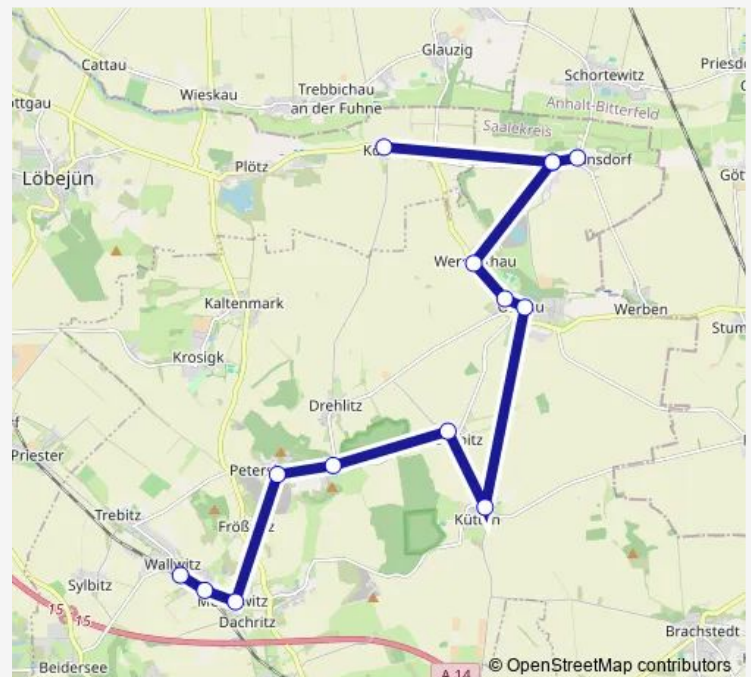

Wednesday 12:15-14:18

Thursday 12:15-14:18

Friday 12:15-14:18

Saturday —

Sunday —

Route info

Direction: Wallwitz (Saalekreis), Grundschule

Stops: 15

Trip Duration: 0 hour 41 min

Direction

Mösthinsdorf, Möster Hauptstr. — Wallwitz (Saalekreis),
Grundschule

15 stops

[Open route schedule](#)

Mösthinsdorf, Möster Hauptstr.

Mösthinsdorf, Engelsplatz

Werderthau (Petersberg)

Ostrau (Petersberg), Schule

Ostrau (Petersberg), Schloss

Drehlitz, Ortsmitte

Drobitz, Petersberger Str.

Kütten, Christian-Reuter-Platz

Petersberg (Saalekreis), Siedlung

Petersberg (Saalekreis), Tierpark

Petersberg (Saalekreis), Grüne Gasse

Direction: Kösseln, Ernst-Thälmann-Str.

Stops: 14

Trip Duration: 0 hour 37 min

Direction

Ostrau (Petersberg), Schule — Kaltenmark, Hallesche Str.

7 stops

[Open route schedule](#)

Ostrau (Petersberg), Schule