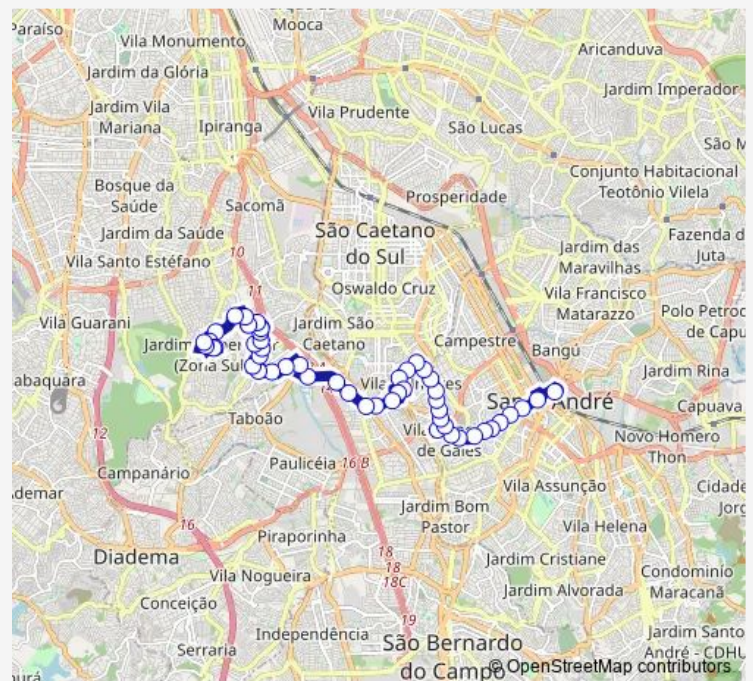

50 stops

[Open route schedule](#)

- Terminal Metropolitano Santo Andre Leste
- R. Catequese 126 - Vila Guiomar Santo Andre - SP 09090-401 Brasil
- Rua Catequese 562 - Jardim Santo Andre - SP 09090-400 Brasil
- Rua Catequese 848 - Vila Lea Santo Andre - SP 09090-401 Brasil
- R. Catequese 1154 - Vila Guiomar Santo Andre - SP 09090-401 Brasil
- R. Gonzaga Franco 28 - Vila Guiomar Santo Andre - SP 09090-650 Brasil
- Rua Catequese 1600 - Vila Guiomar Santo Andre - SP 09090-401 Brasil
- Rua Catequese 1900 - Vila Guiomar Santo Andre - SP 09091 Brasil
- Avenida Principe de Gales 264
- Av. Principe de Gales 380 - Vila Principe de Gales Santo Andre - SP 09060-650 Brasil
- Fundacao Santo Andre
- Av. Principe de Gales 700 - Viaduto Eng. Luis Meira - Vila Principe de Gales Santo Andre - SP 09071 Brasil
- Avenida Novo Horizonte 2480
- Av. Gago Coutinho 1323 - Vila Sacadura Cabral Santo Andre - SP 09070-000 Brasil
- Avenida Gago Coutinho 620

Route schedule

Terminal Metropolitano Santo Andre Leste — R. Jose Pereira Barreto 157 - Jardim Climax Sao Paulo - SP 04177-350 Brasil

Monday	04:20-23:10
Tuesday	04:20-23:10
Wednesday	04:20-23:10
Thursday	04:20-23:10
Friday	04:20-23:10
Saturday	04:20-23:10
Sunday	04:20-23:10

Route info

Direction: Terminal Metropolitano Santo Andre Leste

Stops: 50

Trip Duration: 1 hour 5 min

323 — Santo Andre (Terminal Metropolitano Santo Andre Leste) - SAO Paulo (Jardim Climax)

Av. Gago Coutinho 782 - Vila Palmares Santo Andre - SP
09061-500 Brasil