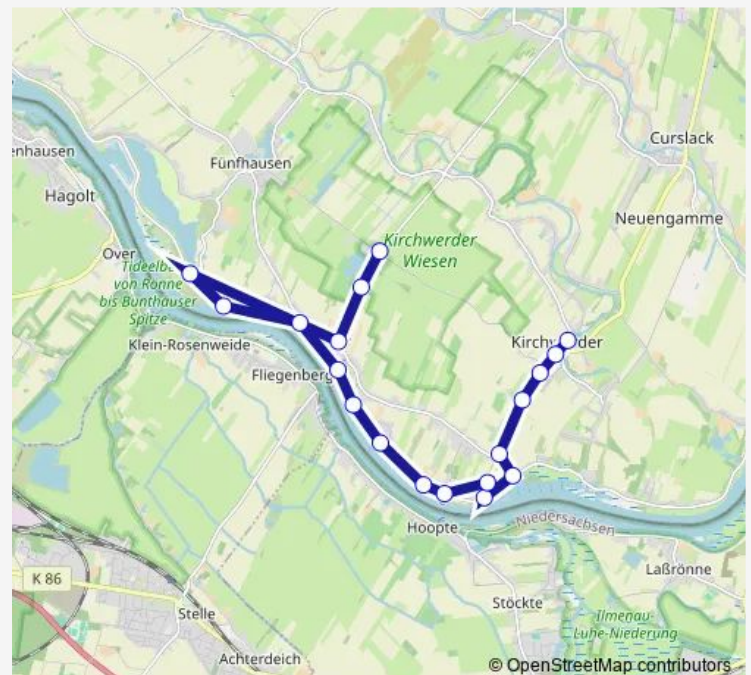

Neuengammer Hinterdeich

Heinrich-Osterath-Straße (Ost)

Kirchwerder Hausdeich (West)

Spritzenhaus

Norderquerweg 42

Norderquerweg 92

Alter Bahnhof Kirchwerder

Grundschule Kirchwerder

Route schedule

Schule Curslack (Kehre) — Grundschule Kirchwerder

Monday 13:24-13:54

Tuesday 13:24-13:54

Wednesday 13:24-13:54

Thursday 13:24-13:54

Friday 13:24-13:54

Saturday 13:24-13:54

Sunday 13:24-13:54

Route info

Direction: Schule Curslack (Kehre)

Stops: 20

Trip Duration: 0 hour 21 min

Direction

Zollenspieker (Fähre) — Hower Hauptdeich

7 stops

[Open route schedule](#)

Zollenspieker (Fähre)

Schule Zollenspieker

Sülzbrack

Lütjenburg (Kirchwerder)

Sande

Howe (Ost)

Hower Hauptdeich