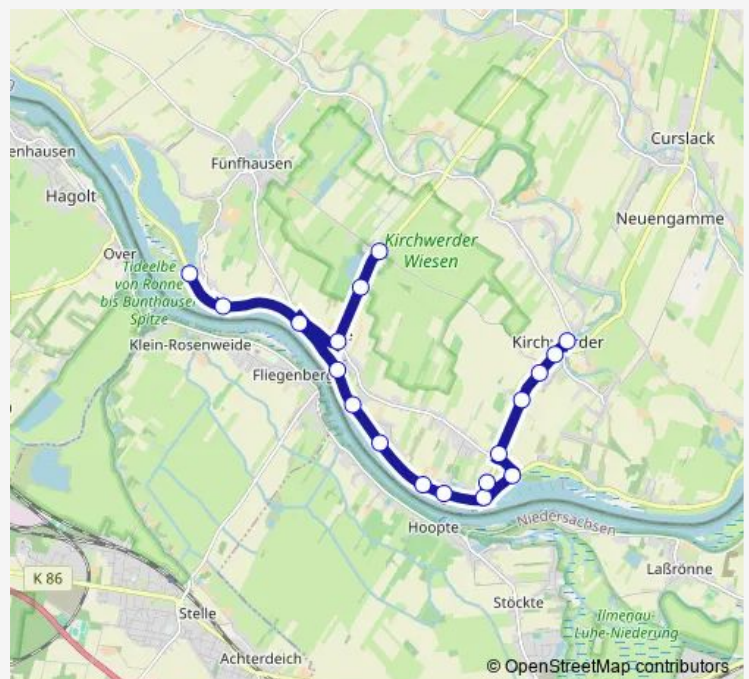

### Direction

Schule Curslack (Kehre) — Grundschule Kirchwerder

20 stops

[Open route schedule](#)

- Schule Curslack (Kehre)
- Odemanns Heck
- Neuengammer Hausdeich 310
- Neuengammer Hausdeich 331
- Neuengammer Hausdeich 351
- Neuengammer Hausdeich 421
- Curslack Brückendamm
- Neuengammer Hausdeich 490
- Schleusendamm
- Neuengammer Hausdeich 490
- Kirchwerder Landweg 70
- Kirchwerder Landweg 182
- Neuengammer Hinterdeich
- Heinrich-Osterath-Straße (Ost)
- Kirchwerder Hausdeich (West)
- Spritzenhaus
- Norderquerweg 42
- Norderquerweg 92
- Alter Bahnhof Kirchwerder
- Grundschule Kirchwerder

### Route info

Direction: Schule Curslack (Kehre)

Stops: 20

Trip Duration: 0 hour 21 min

Sande

Howe (Ost)

Hower Hauptdeich

## Route info

Direction: Zollenspieker (Fähre)

Stops: 7

Trip Duration: 0 hour 8 min