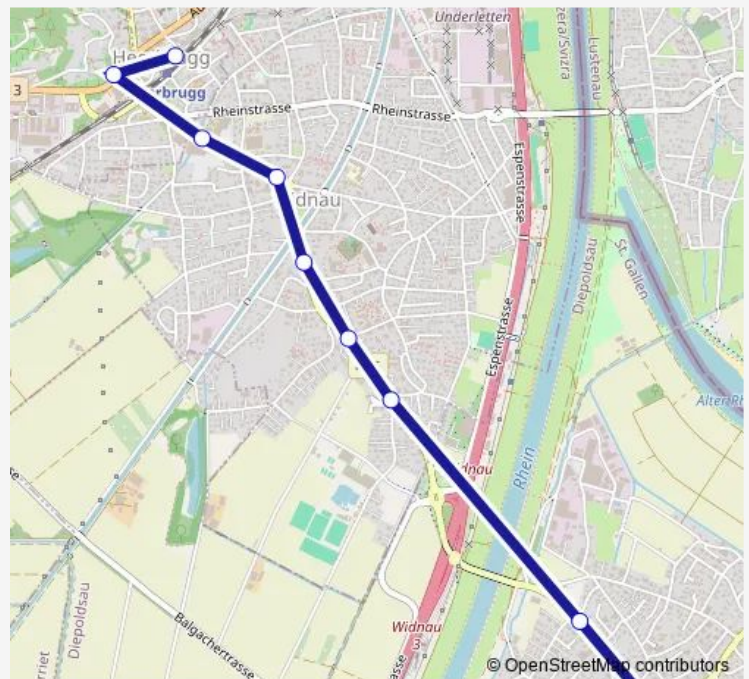

Widnau, Gütli

Widnau, Auenstrasse

Widnau, Post

Widnau, Gemeindehaus

Widnau, Rhydorf

Heerbrugg, Schloss

Heerbrugg, Bahnhof

Route schedule

Diepoldsau, Dorf — Heerbrugg, Bahnhof

Monday 05:24

Tuesday 05:24

Wednesday 05:24

Thursday 05:24

Friday 05:24

Saturday —

Sunday —

Route info

Direction: Diepoldsau, Dorf

Stops: 9

Trip Duration: 0 hour 16 min

■ 323 — B 323

BusMaps

Direction

Heerbrugg, Bahnhof — Diepoldsau, Dorf

9 stops

[Open route schedule](#)

Heerbrugg, Bahnhof

Heerbrugg, Schloss

Widnau, Rhydorf

Widnau, Gemeindehaus

Widnau, Post

Widnau, Auenstrasse