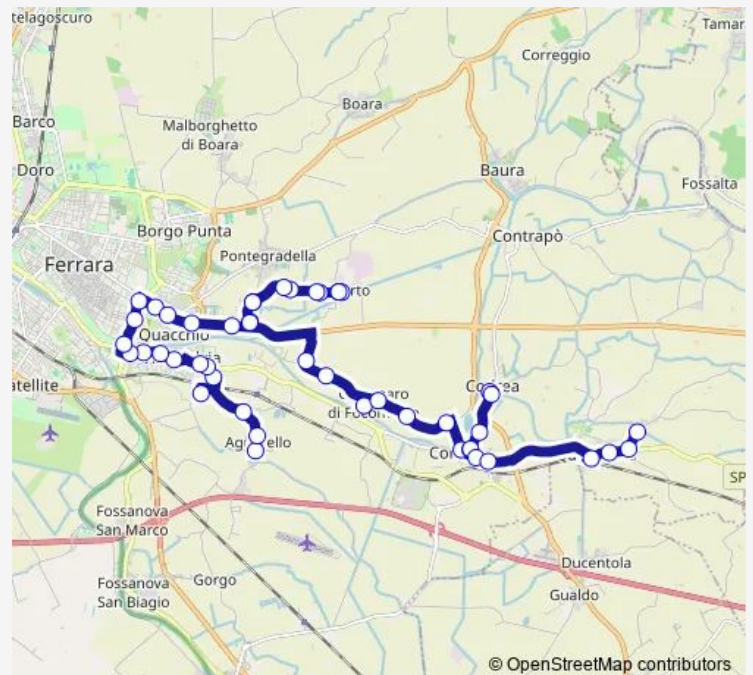

Bus 323 Quartesana Codrea Cona A.D'Este Giardini INA Aguscello

[Go to website](#)

Direction

Giardini Castello — Aguscello Capolinea [617]

19 stops

[Open route schedule](#)

- Giardini Castello
- Giovecca Teatini
- Giovecca Montebello
- Giovecca Parco Pareschi
- Giovecca Citta' Della Salute
- Alfonso D'Este Medaglie D'Oro
- Alfonso D'Este Museo DI Spina [241]
- S. Aurelio [240]
- Comacchio Boschetto [623]
- Comacchio Ponte Caldirolo [622]
- Comacchio Mandorlo [621]
- Comacchio VAL Mezzano [620]
- Villa Fulvia [619]
- Bivio S. Bartolo [624]
- VIA Ricciarelli 1A [614]
- SAN Bartolo [618]
- VIA Ricciarelli 2A [615]
- Aguscello Chiesa [616]
- Aguscello Capolinea [617]

Route schedule

Giardini Castello — Aguscello Capolinea [617]

Monday	14:30
Tuesday	14:30
Wednesday	14:30
Thursday	14:30
Friday	14:30
Saturday	14:30
Sunday	—

Route info

Direction: Giardini Castello

Stops: 19

Trip Duration: 0 hour 17 min

Direction

Quartesana Ponte Rigo [932] — Aguscello Capolinea [617]

47 stops

[Open route schedule](#)

Quartesana Ponte Rigo [932]

Quartesana Arci [931]

Quartesana Consorzio Agrario [930]

VIA Pioppa 2A [905]

VIA Crispa 1A [906]

VIA Crispa 2A [907]

VIA Crispa 3A [908]

Focomorto Capolinea [909]

VIA Crispa 3A [908]

Route schedule

Quartesana Ponte Rigo [932] — Aguscello Capolinea [617]