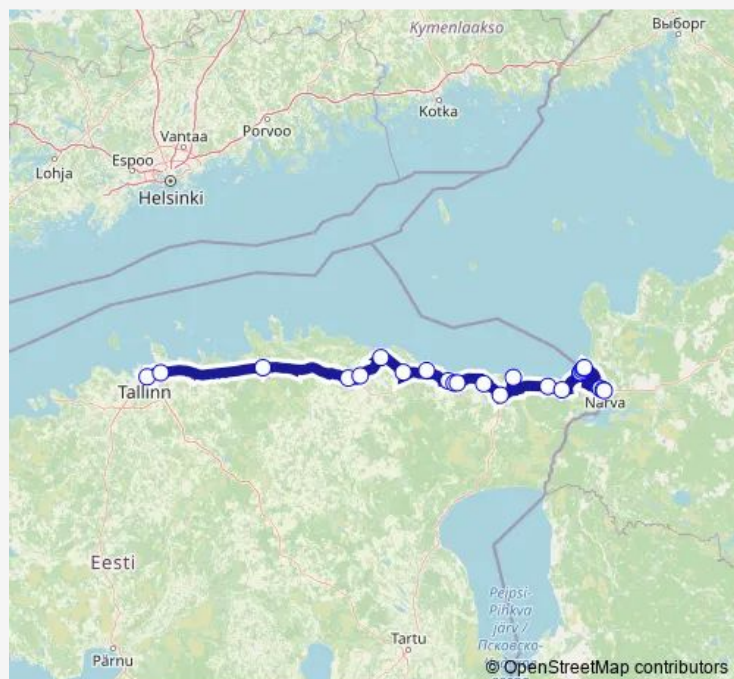

Jõhvi bussijaam

Toila Spa

Sillamäe bussijaam

Sinimäe

Lydia Koidula

Nooruse

Meresuu

Apteegi

Sauna

Route schedule

Tallinna bussijaam — Peetri plats

| | |
|-----------|-------|
| Monday | — |
| Tuesday | — |
| Wednesday | — |
| Thursday | — |
| Friday | — |
| Saturday | — |
| Sunday | 11:00 |

Route info

Direction: Tallinna bussijaam

Stops: 24

Trip Duration: 3 hour 27 min

Tempo

Energia

Peetri plats

Direction

Narva — Tallinna bussijaam

25 stops

[Open route schedule](#)

Narva

Peetri plats

Energia

Tempo

Sauna

Apteegi