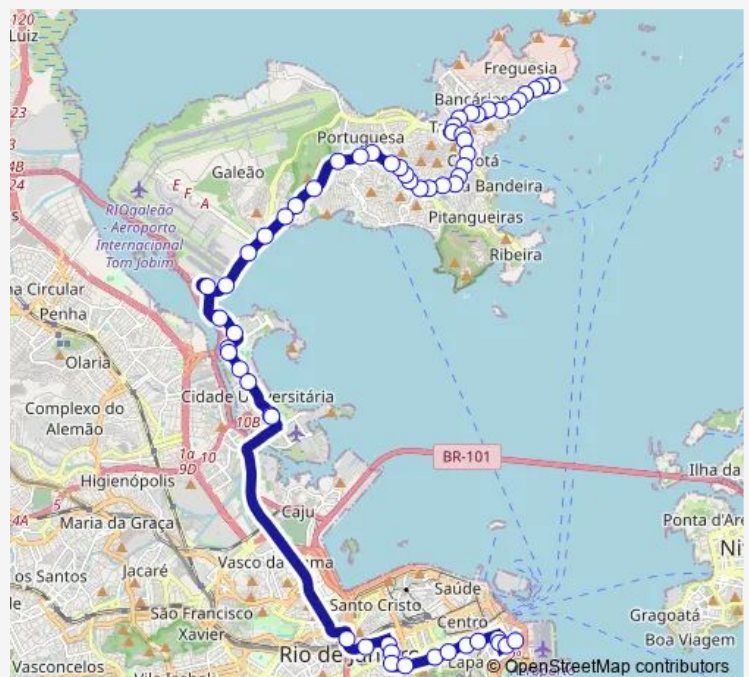

BRS 2,4: Cidade Nova

Geógrafo Milton Santos : Linhas Municipais via São Cristóvão

Terminal Aroldo Melodia : Linhas sentido Ilha

Posto CAN

Base Aérea do Galeão

Prefeitura Aeronáutica do Galeão

Dirsa - Diretoria de Saúde da Aeronáutica

Praça do Avião

Hospital de Força Aérea do Galeão

Colégio Cenequista Capitão Lemos Cunha

Grão de Areia

**Route schedule**

Terminal Churchill : Plataforma Norte — Ponto Final: Bananal : Linhas para o Centro

Monday	00:00
Tuesday	00:00
Wednesday	00:00
Thursday	00:00
Friday	00:00
Saturday	00:00
Sunday	—

**Route info**

Direction: Terminal Churchill : Plataforma Norte

Stops: 45

Trip Duration: 1 hour 5 min

323 — Bananal - Castelo

Colina

Bocaiúva

Eneida de Moraes