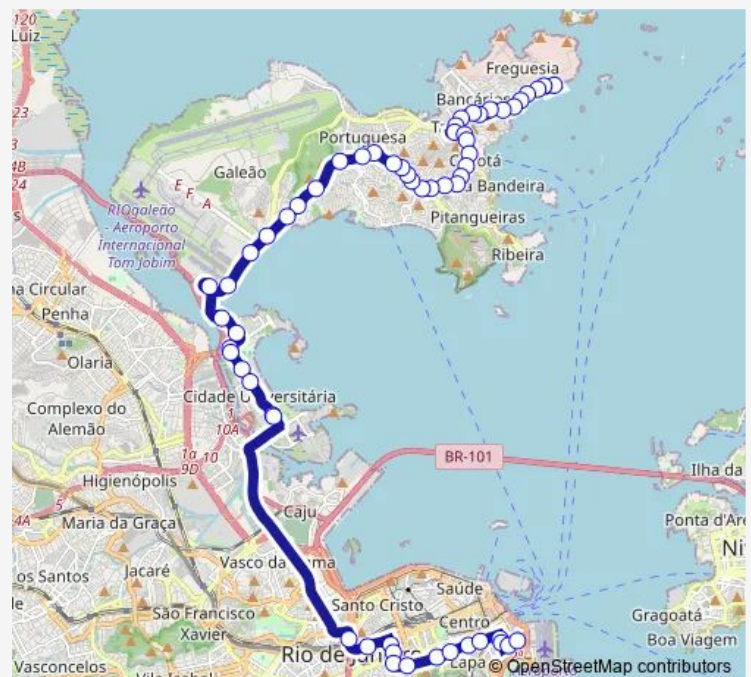

BRS 2,4: Cidade Nova

Geógrafo Milton Santos : Linhas Municipais via São Cristóvão

Terminal Aroldo Melodia : Linhas sentido Ilha

Posto Can

Base Aérea do Galeão

Prefeitura Aeronáutica do Galeão

Dirsa - Diretoria de Saúde da Aeronáutica

Praça do Avião

Hospital de Força Aérea do Galeão

Colégio Cenequista Capitão Lemos Cunha

Grão de Areia

Route schedule

Terminal Churchill : Plataforma Norte — Ponto Final: Bananal : Linhas para o Centro

Monday	00:00
Tuesday	00:00
Wednesday	00:00
Thursday	00:00
Friday	00:00
Saturday	00:00
Sunday	—

Route info

Direction: Terminal Churchill : Plataforma Norte

Stops: 45

Trip Duration: 0 hour 54 min

323 — Bananal - Castelo

Colina

Bocaiúva

Eneida de Moraes