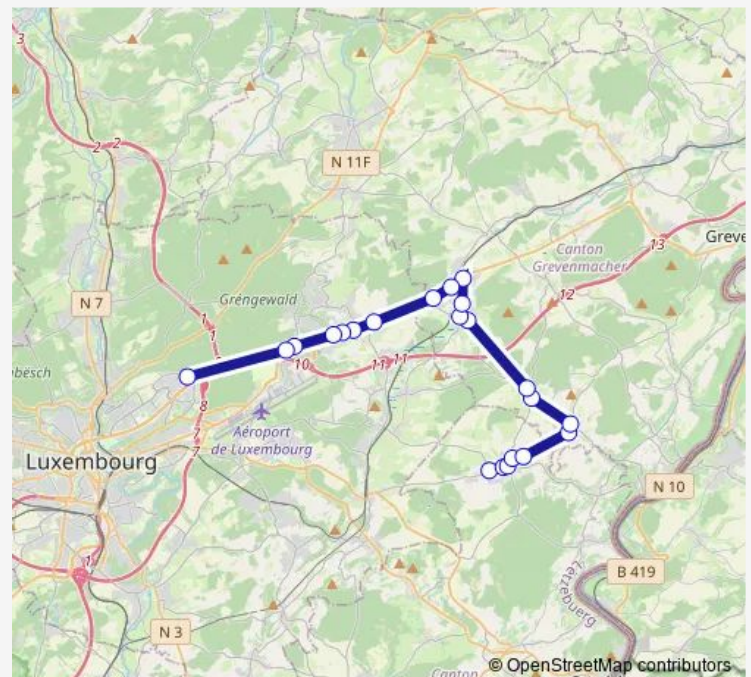

Mensdorf, Ennen am Duerf

Mensdorf, Op den Hoehlerchen

Roodt-sur-Syre, Barriär

Roodt-sur-Syre, Campus scolaire

Roodt-sur-Syre, Op der Rothoicht

Niederanven, Geisfeld

Niederanven, Routscheed

Senningen, Kierch

Thursday 04:58-22:58

Friday 04:58-22:58

Saturday 04:58-22:58

Sunday 07:58-21:58

Route info

Direction: Canach, Huehlgass

Stops: 22

Trip Duration: 0 hour 33 min

■ 323

BusMaps

Direction

Kirchberg, Gare routière Luxexpo — Canach, Huehlgass

21 stops

[Open route schedule](#)

Kirchberg, Gare routière Luxexpo

Senningerberg, Laangschib

Thursday 05:46-23:46

Friday 05:46-23:46

Saturday 05:46-23:46

Sunday 08:46-22:46

Route info

Direction: Kirchberg, Gare routière Luxexpo

Stops: 21

Trip Duration: 0 hour 32 min