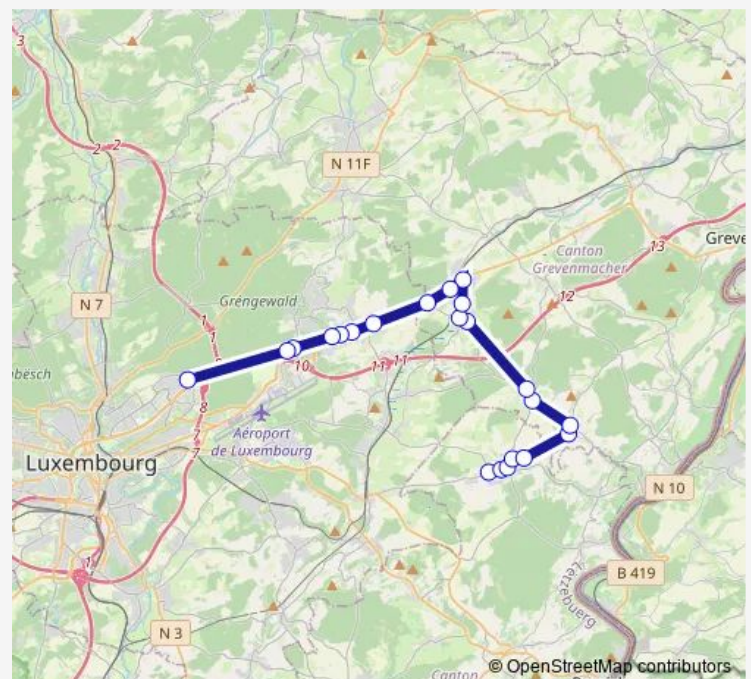

Mensdorf, rue de Roodt/Syre

Mensdorf, Ennen am Duerf

Mensdorf, Uewen am Duerf

Beyren, An der Fuert

Beyren, Op der Bréck

Gostingen, Bei der Kiirch

Gostingen, Am Ennerduerf

Canach, Am Stee

Canach, Op der Bréck

Canach, Post

Canach, Huehlgass

Route schedule

LUX Kirchberg, Gare Luxexpo quai 2b — Canach, Huehlgass

Monday 05:46-23:46

Tuesday 05:46-23:46

Wednesday 05:46-23:46

Thursday 05:46-23:46

Friday 05:46-23:46

Saturday 05:46-23:46

Sunday 08:46-22:46

Route info

Direction: LUX Kirchberg, Gare Luxexpo quai 2b

Stops: 21

Trip Duration: 0 hour 32 min

323

BusMaps

Direction

Canach, Huehlgass — LUX Kirchberg, Gare Luxexpo quai 1a

22 stops

[Open route schedule](#)

Canach, Huehlgass

Canach, Weber