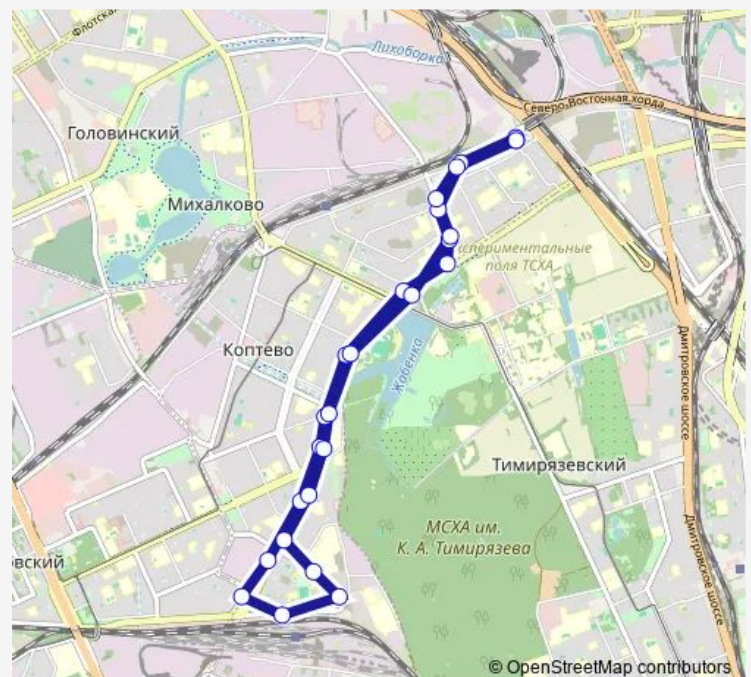

### Route schedule

МЦК Лихоборы — МЦК Лихоборы

Monday	05:04-01:00 <sup>+1</sup>
Tuesday	05:04-01:00 <sup>+1</sup>
Wednesday	05:04-01:00 <sup>+1</sup>
Thursday	05:04-01:00 <sup>+1</sup>
Friday	05:04-01:00 <sup>+1</sup>
Saturday	05:04-01:00 <sup>+1</sup>
Sunday	05:04-01:00 <sup>+1</sup>

### Route info

Direction: МЦК Лихоборы

Stops: 26

Trip Duration: 0 hour 32 min

■ 323 — МЦК Лихоборы - МЦК Лихоборы

BusMaps

Михалковская улица

4-й Новомихалковский проезд - Поликлиника № 159