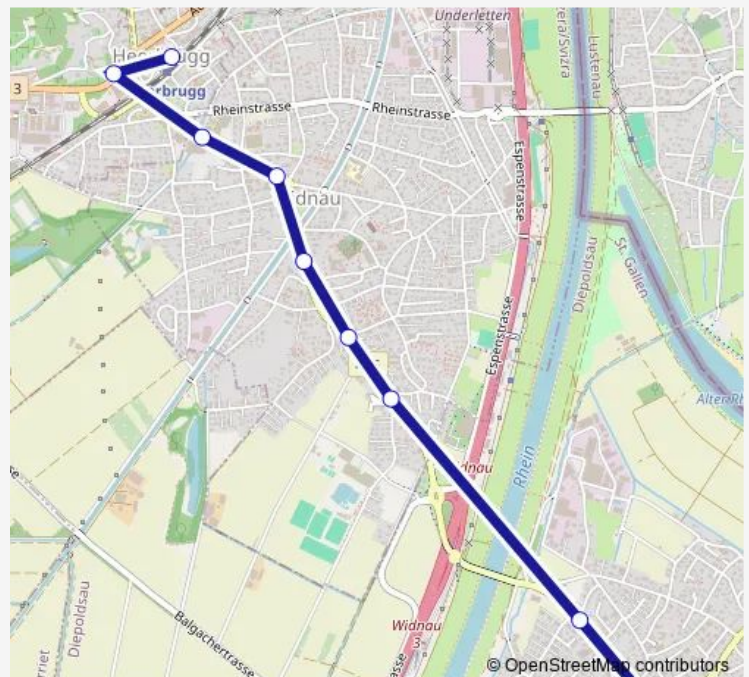

Night Bus Service 323

[Go to website](#)

Direction

Heerbrugg, Bahnhof — Hohenems, Emspark

14 stops

[Open route schedule](#)

- Heerbrugg, Bahnhof
- Heerbrugg, Schloss
- Widnau, Rhydorf
- Widnau, Gemeindehaus
- Widnau, Post
- Widnau, Auenstrasse
- Widnau, Güetli
- Diepoldsau, Hennemoos
- Diepoldsau, Dorf
- Diepoldsau, Storchenbühl
- Diepoldsau, Heimstrasse
- Diepoldsau, Schweizer Zoll
- Hohenems, Zoll
- Hohenems, Emspark

Route schedule

Heerbrugg, Bahnhof — Hohenems, Emspark

Monday	—
Tuesday	—
Wednesday	—
Thursday	—
Friday	25:02 ⁺¹
Saturday	25:02 ⁺¹
Sunday	—

Route info

Direction: Heerbrugg, Bahnhof

Stops: 14

Trip Duration: 0 hour 14 min

■ 323

Direction

Heerbrugg, Bahnhof — Diepoldsau, Dorf

9 stops

[Open route schedule](#)

Heerbrugg, Bahnhof

Heerbrugg, Schloss

Widnau, Rhydorf

Monday 21:18-23:18

Tuesday 21:18-23:18

Wednesday 21:18-23:18

Thursday 21:18-23:18

Friday —

Saturday —

Sunday 06:18-23:18

Route info