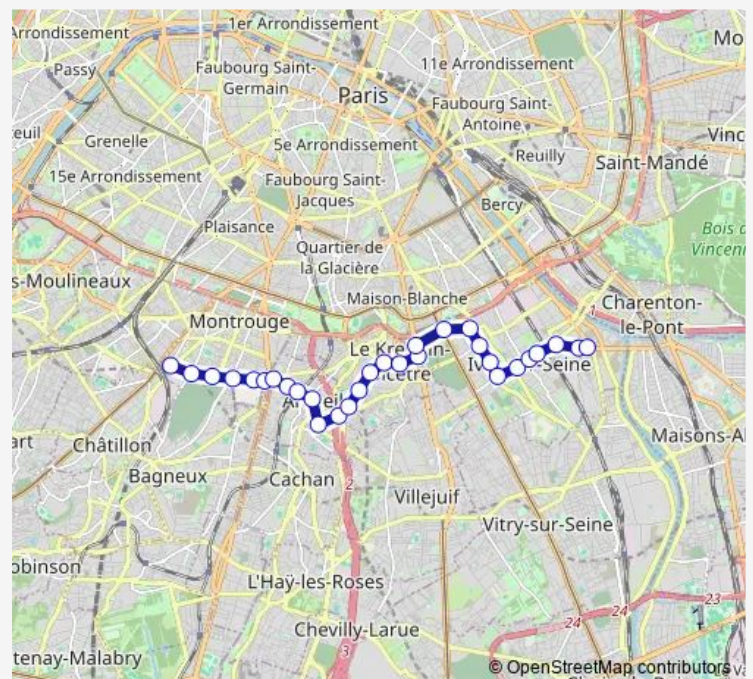

Avenue du Docteur Lacroix - Mairie

Convention - Jaurès

Hôpital Bicêtre - Benserade

Cité des Hbm

Professeur Bergonié

Malleret-Joinville

Maison du Grand Cèdre

Hôtel de Ville d'Arcueil

Laplace Rer

Route schedule

Gambetta — Châtillon - Montrouge - Métro

Monday	05:30-00:30 ⁺¹
Tuesday	05:30-00:30 ⁺¹
Wednesday	05:30-01:30 ⁺¹
Thursday	05:30-00:30 ⁺¹
Friday	05:30-01:30 ⁺¹
Saturday	05:30-01:30 ⁺¹
Sunday	05:30-00:30 ⁺¹

Route info

Direction: Gambetta

Stops: 28

Trip Duration: 0 hour 33 min

Vache Noire - Centre Commercial

Prieur de la Côte d'Or

Avenue et Fort de Montrouge

Barbara

Cimetière de Bagneux

Maurice Arnoux

Châtillon - Montrouge - Métro

Direction

Issy - Val de Seine — Châtillon - Montrouge

13 stops

[Open route schedule](#)

Issy - Val de Seine