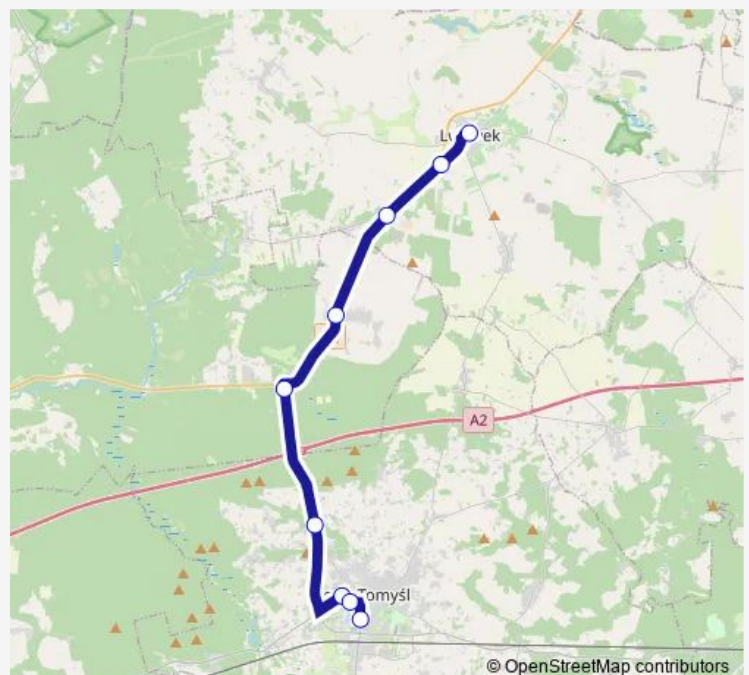

Bolevice, Skrzyżowanie

Przyłęk

Nowy Tomyśl, Zbąszyńska

Nowy Tomyśl, Musiała

Nowy Tomyśl, Dworzec Autobusowy Peron 6

**Route schedule**

Lwówek, Rynek — Nowy Tomyśl, Dworzec Autobusowy Peron 6

Monday 13:00

Tuesday 13:00

Wednesday 13:00

Thursday 13:00

Friday 13:00

Saturday 13:00

Sunday 13:00

**Route info**

Direction: Lwówek, Rynek

Stops: 9

Trip Duration: 0 hour 31 min

323 — Lwówek - Nowy Tomyśl

323 Bus time schedules and route maps are available in an offline PDF at [busmaps.com](https://busmaps.com). Use the [busmaps.com](https://busmaps.com) website to see live bus times, train schedule or subway schedule, and step-by-step directions for all public transit in Nowy Tomysl