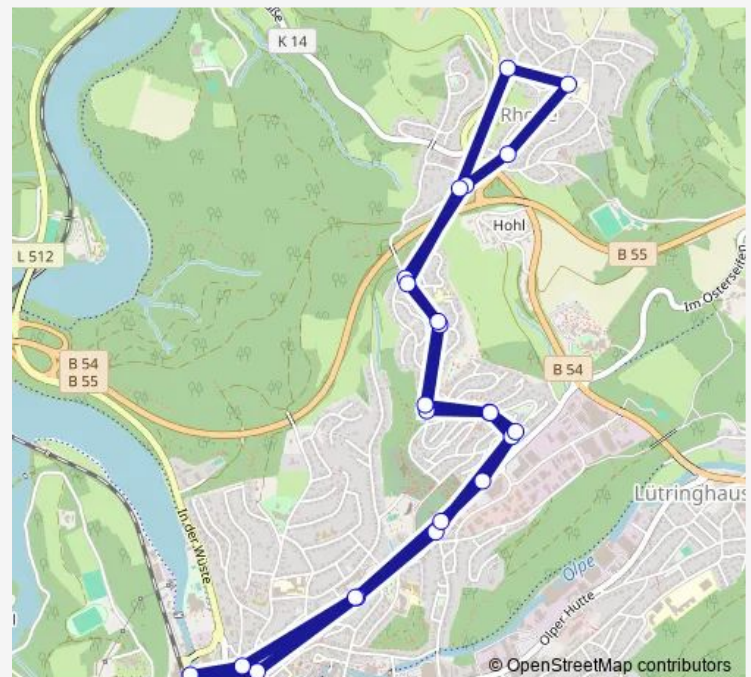

Thursday 11:51-13:35

Friday 11:51-13:35

Saturday —

Sunday —

Route info

Direction: Hakemicke Schule

Stops: 29

Trip Duration: 0 hour 43 min

Stops: 31

Trip Duration: 0 hour 41 min

Sondern Diehlberg

Sondern Seebahnhof

Sondern Kirche

Sondern Diehlberg

Eichhagener Straße

Eichhagen Ort

Direction

Sondern Kirche — Hakemicke Schule

25 stops

[Open route schedule](#)

Sondern Kirche

Sondern Diehlberg

Eichhagener Straße

Eichhagen Ort

Friday 11:50-13:35

Saturday —

Sunday —

Route info

Direction: Rhode Schule

Stops: 12

Trip Duration: 0 hour 28 min

Direction