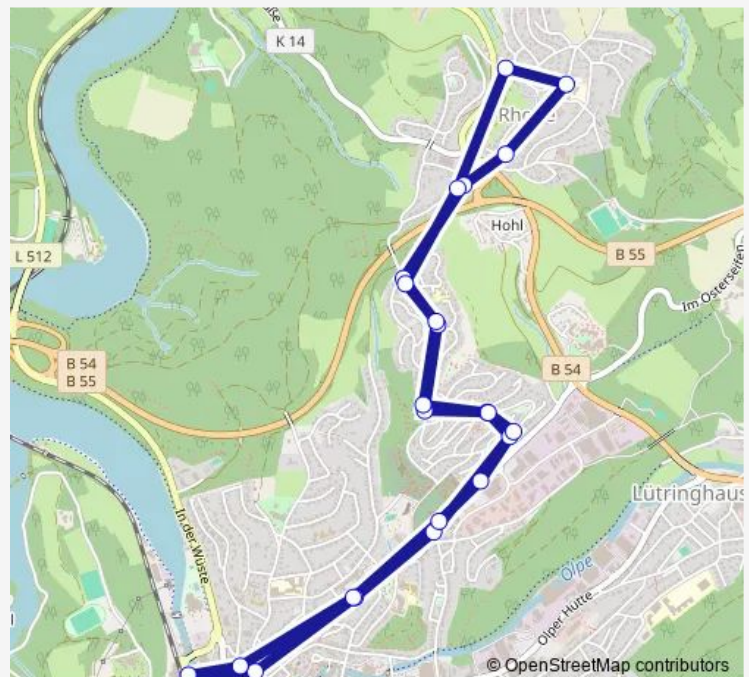

### Route schedule

Hakemicke Schule — Olpe Zob

Monday 11:51-13:35

Tuesday 11:51-13:35

Wednesday 11:51-13:35

Thursday 11:51-13:35

Friday 11:51-13:35

Saturday —

### Route info

Direction: Hakemicke Schule

Stops: 29

Trip Duration: 0 hour 43 min

■ L540 — Olpe - Rhode - (Eichhagen) - Olpe

Sondern Diehlberg

Sondern Seebahnhof

Sondern Kirche

## Route info

Direction: Sondern Kirche

Stops: 25

Trip Duration: 0 hour 34 min