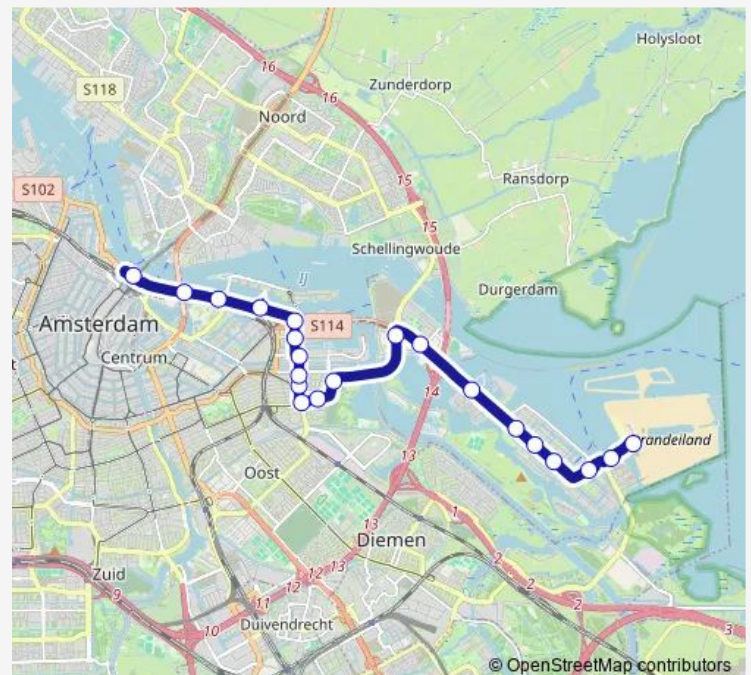

Amsterdam, Bob Haarmslaan

Amsterdam, Steigereiland

Amsterdam, Vennepluimstraat

Route schedule

Centraal Station — Amsterdam, Buiteneilandlaan

Monday —

Tuesday —

Wednesday —

Thursday —

Friday 00:49-04:49

Saturday 00:49-05:57

Sunday 00:49-06:57

Route info

Direction: Centraal Station

Stops: 26

Trip Duration: 0 hour 34 min

■ N89 — Lijn 289

BusMaps

Amsterdam, Diemerparklaan

Amsterdam, Lumierestraat

Amsterdam, P.Oosterhuisstraat

Amsterdam, Centrumeiland

Amsterdam, Buiteneilandlaan

Direction