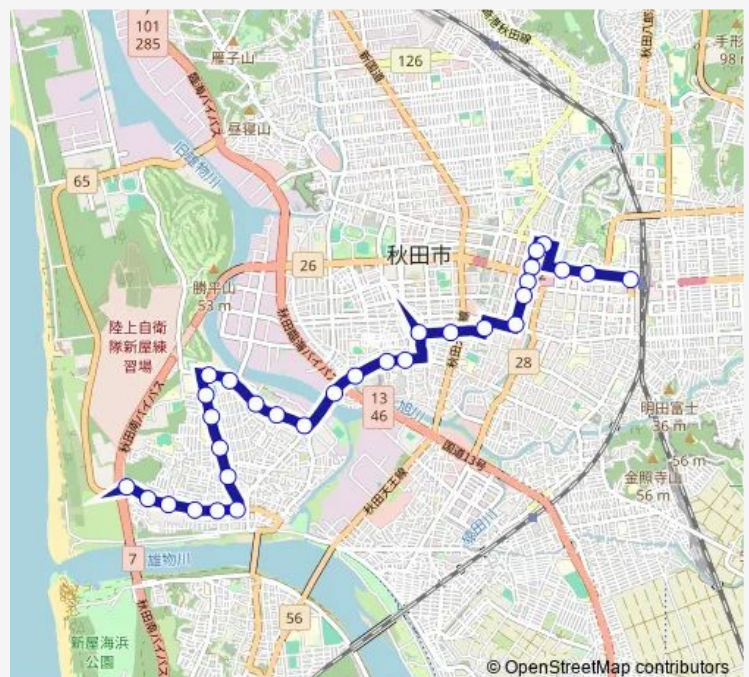

赤れんが郷土館前

### Route schedule

南浜回転地 — 秋田駅西口

Monday 08:20-16:25

Tuesday 08:20-16:25

Wednesday 08:20-16:25

Thursday 08:20-16:25

Friday 08:20-16:25

Saturday 10:45-14:45

### Route info

Direction: 南浜回転地

Stops: 30

Trip Duration: 0 hour 31 min

■ 川尻割山線

BusMaps

大町通り

ねぶり流し館前