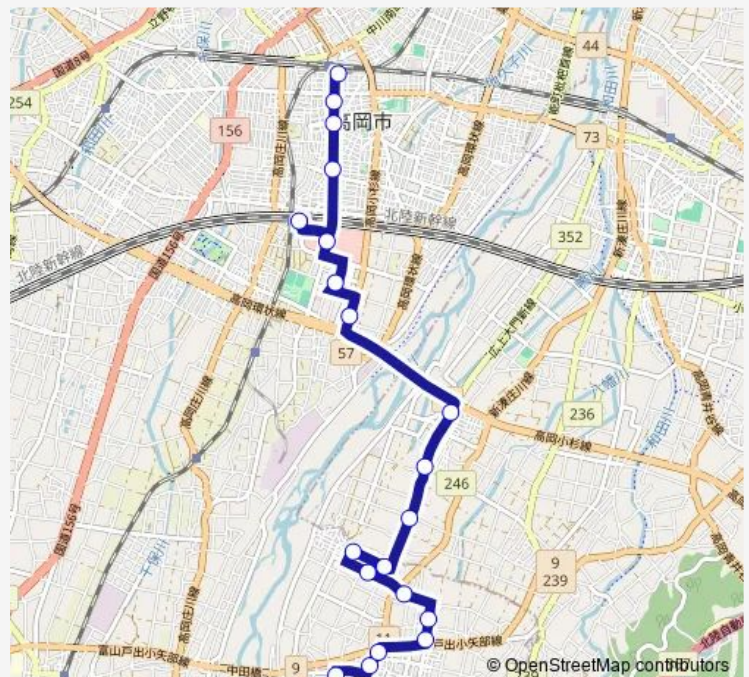

Saturday 08:25-16:30

Sunday 08:25-16:30

Route info

Direction: 高岡駅南口1番のりば

Stops: 22

Trip Duration: 0 hour 31 min

■ 中田町線

BusMaps

Direction

中田中学校前 — 高岡駅南口

20 stops

[Open route schedule](#)

中田中学校前

中田町

中田北口

常国西