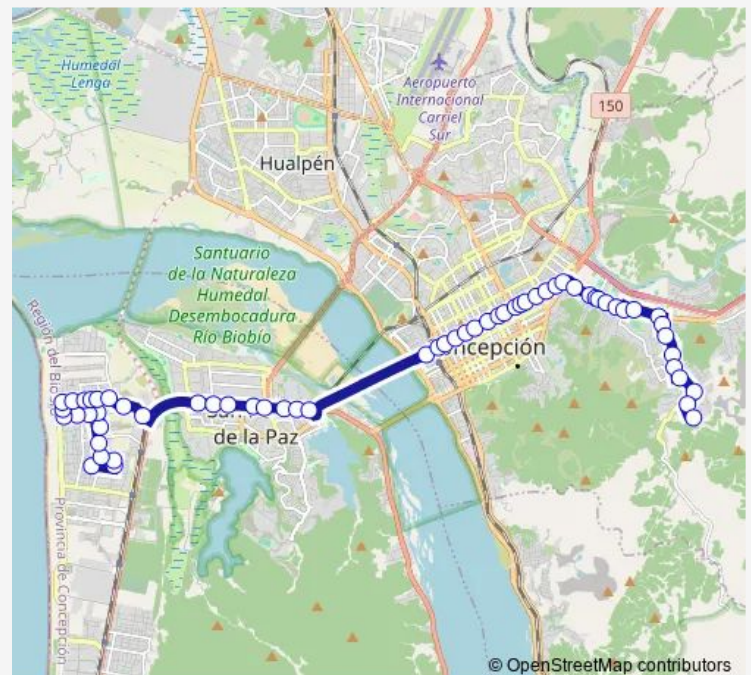

Rodriguez Aldea - Tercera Transversal / Sur

Rodriguez Aldea - Doce De Febrero / Sur

Rodriguez Aldea - Pasaje Seis / Sur

Daniel Belmar - Segunda Longitudinal

Daniel Belmar / Rotonda / Sur

Ruta 160 - Pasaje Noventa

Ruta 160 / Sur

Route schedule

Galvarino - Loncomilla — Lo Canelos - Los Copihues

Monday 06:00-23:30

Tuesday 06:00-23:30

Wednesday 06:00-23:30

Thursday 06:00-23:30

Friday 06:00-23:30

Saturday 06:00-23:30

Sunday 06:00-23:30

Route info

Direction: Galvarino - Loncomilla

Stops: 60

Trip Duration: 1 hour 1 min

22K — La Araucana

BusMaps

Ruta 160 / Sur

Ruta 160 / Sur

Av Pedro Aguirre Cerda 1501

Ruta 160 - Versluys / Sur

Ruta 160 - Centro Los Heroes / Sur

Av Pedro Aguirre Cerda / Pincheira

Mall Plaza Mirador - Los Carrera

Los Carrera - Arturo Prat