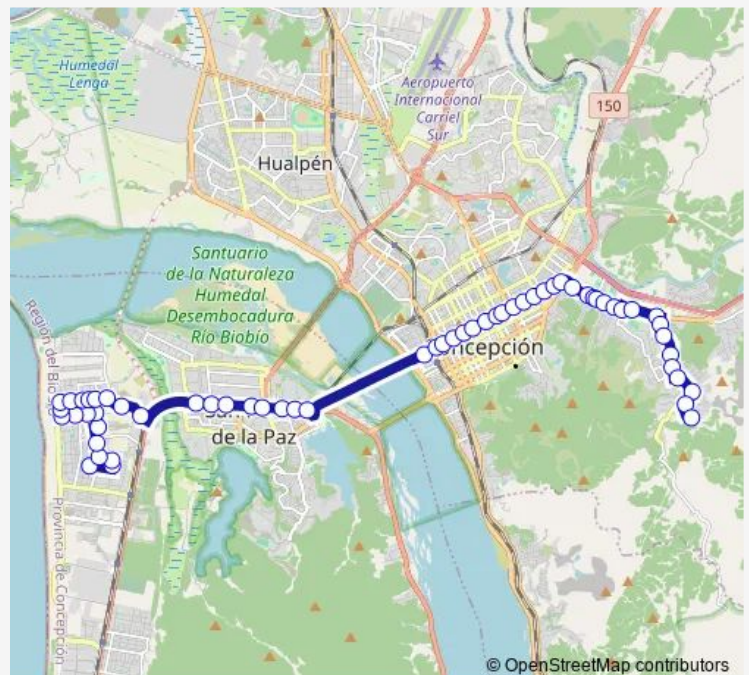

Rodriguez Aldea - Pasaje Seis / Sur

Daniel Belmar - Segunda Longitudinal

Daniel Belmar / Rotonda / Sur

Ruta 160 - Pasaje Noventa

Ruta 160 / Sur

Route schedule

Galvarino - Loncomilla — Lo Canelos - Los Copihues

Monday 06:00-23:30

Tuesday 06:00-23:30

Wednesday 06:00-23:30

Thursday 06:00-23:30

Friday 06:00-23:30

Saturday 06:00-23:30

Sunday 06:00-23:30

Route info

Direction: Galvarino - Loncomilla

Stops: 59

Trip Duration: 1 hour 0 min

Ruta 160 / Sur

Ruta 160 / Sur

Av Pedro Aguirre Cerda 1501

Ruta 160 - Versluys / Sur

Ruta 160 - Centro Los Heroes / Sur

Av Pedro Aguirre Cerda / Pincheira

Mall Plaza Mirador - Los Carrera

Los Carrera - Arturo Prat

Los Carrera - Serrano

Los Carrera - Angol

Los Carrera - Rengo

Los Carrera - Anibal Pinto

Los Carrera - Castellón