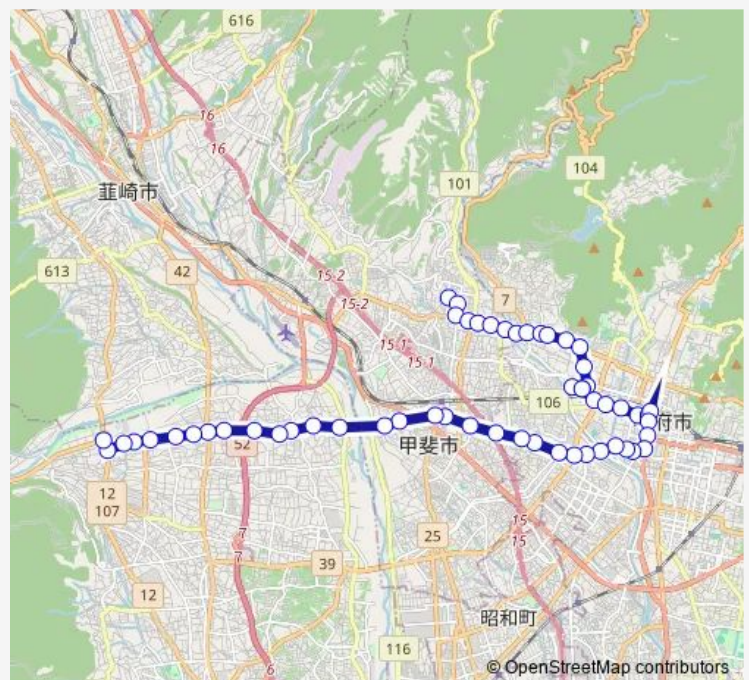

饅頭森入口

千塚団地

県立中央病院入口

並木通り商店街

県立中央病院

並木通り商店街

国際交流センター

### Route schedule

敷島営業所 — 御勅使

Monday 06:24-17:43

Tuesday 06:24-17:43

Wednesday 06:24-17:43

Thursday 06:24-17:43

Friday 06:24-17:43

Saturday 06:24-17:43

### Route info

Direction: 敷島営業所

Stops: 56

Trip Duration: 1 hour 3 min

飯田三丁目

宝一丁目

丸の内二丁目西

丸の内二丁目東（降車専用）