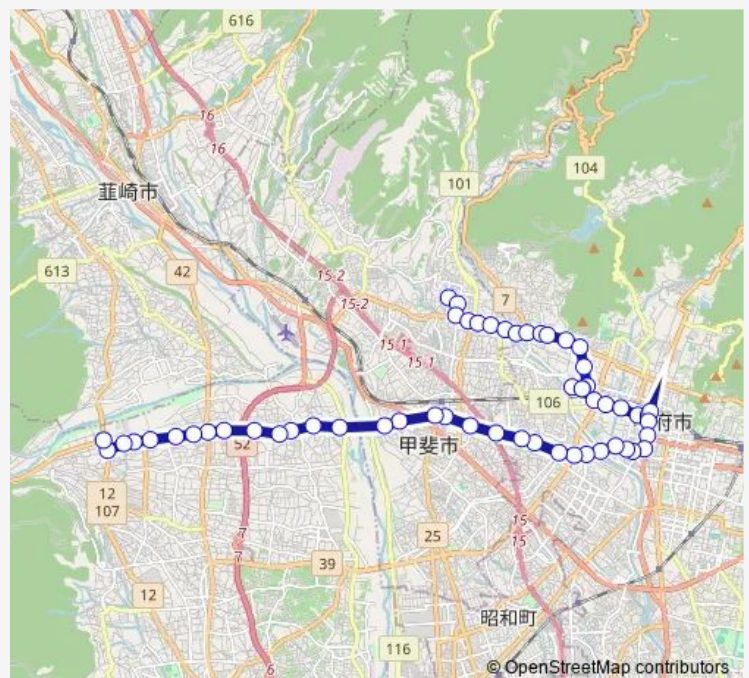

Saturday 06:24-17:43

Sunday 06:24-17:43

Route info

Direction: 敷島営業所

Stops: 56

Trip Duration: 1 hour 3 min

■ 34: 敷島営業所発 (中央病院) 御勅使方面行き —
敷島営業所発 (中央病院) 御勅使方面行き (34: 敷島営業所...

飯田三丁目