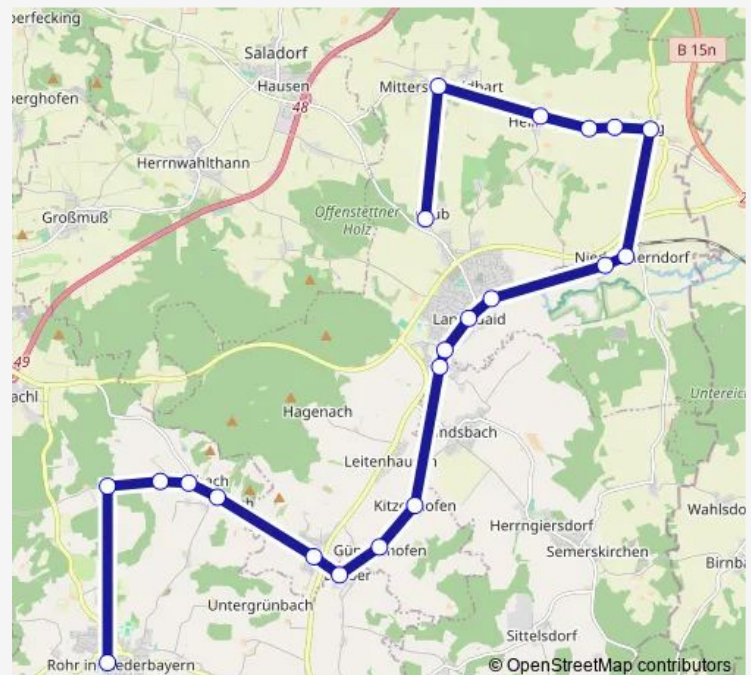

Paring, Weiler Paring

Paring, Schulbushaltestelle

Paring, Ortsmitte

Niederleierndorf, Feuerwehr

Niederleierndorf, Haupt/A Weinb

Langquaid, Leierndorfer Straße

Langquaid, Marktplatz/Zentrum

Langquaid, Wendepl/Rottenb.Str

Thursday 07:59

Friday 07:59

Saturday —

Sunday —

Route info

Direction: Grub, Ortsmitte

Stops: 21

Trip Duration: 0 hour 41 min

6046

Direction

Großmuß, Dorfplatz — Rohr, Gymnasium

14 stops

[Open route schedule](#)

Großmuß, Dorfplatz

Großmuß, Kirchstr.18

Herrnwahlthann, Dorfstr.

Hausen, Hauptstr.

Langquaid, Wendepl/Rottenb.Str

Langquaid, Rottenb/Abzw Nelkenstr.

Sandsbach, West

Leitenhausen, Ortsmitte

Sandsbach, Langquaider Str.

Siegersdorf, Abzw Kreisstr.

Herrngiersdorf, Ortsmitte