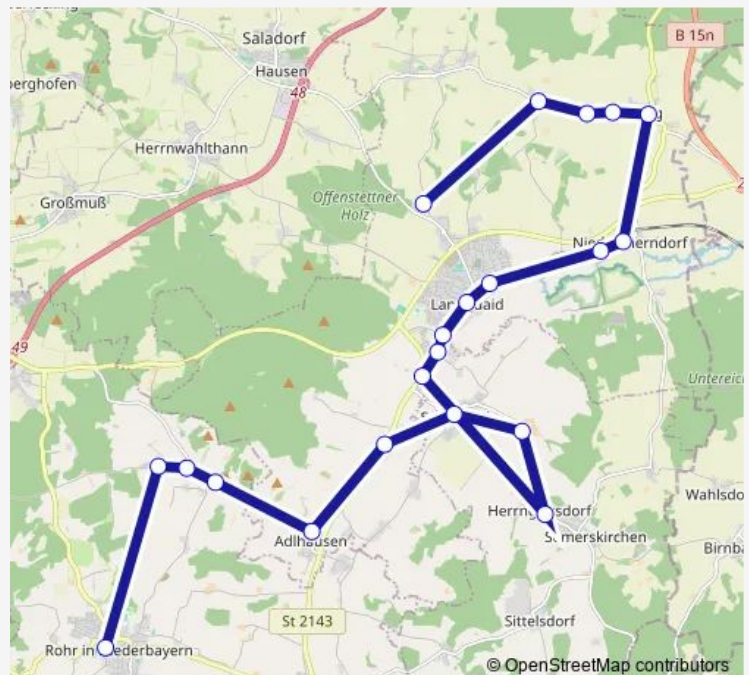

### Route schedule

Grub, Ortsmitte — Rohr, Gymnasium

Monday 07:59

Tuesday 07:59

Wednesday 07:59

Thursday 07:59

Friday 07:59

Saturday —

### Route info

Direction: Grub, Ortsmitte

Stops: 21

Trip Duration: 0 hour 41 min

6046

## Direction

Großmuß, Dorfplatz — Rohr, Gymnasium

14 stops

[Open route schedule](#)

Großmuß, Dorfplatz

Großmuß, Kirchstr.18

Herrnwahlthann, Dorfstr.

Hausen, Hauptstr.