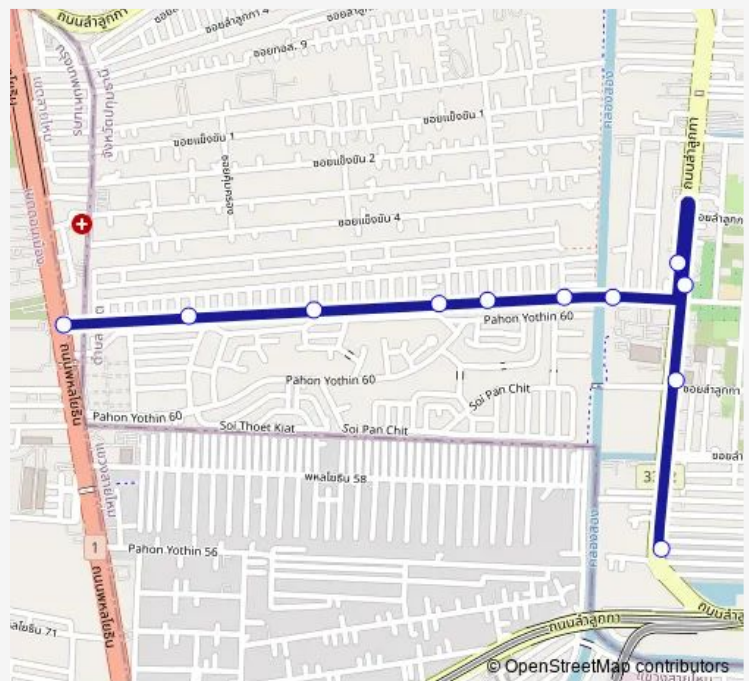

Bus 6046 ซอยชั้นลินธิ์ (ซอย 39) - ซอยเย็นฉำ;Soi Chuen Sin (Soi 39) - Soi Yen Cham

[Go to website](#)

Direction

จุดขึ้นลง;visual stop — ตรงข้ามสถานีตำรวจคูคต;Police Station Khukhot (Opposite)

11 stops

[Open route schedule](#)

จุดขึ้นลง;visual stop

จุดขึ้นลง;visual stop

จุดขึ้นลง;visual stop

จุดขึ้นลง;visual stop

จุดขึ้นลง;visual stop

จุดขึ้นลง;visual stop

จุดขึ้นลง;visual stop

ตรงข้ามเทศบาลเมืองคูคต;Opposite Khu Khot City Municipality

เทศบาลเมืองคูคต;Khu Khot City Municipality

ตรงข้ามวัดโพสพพลเจริญ;Opposite Wat Phosop Phoncharoen

ตรงข้ามสถานีตำรวจคูคต;Police Station Khukhot (Opposite)

Route schedule

จุดขึ้นลง;visual stop — ตรงข้ามสถานีตำรวจคูคต;Police Station Khukhot (Opposite)

Monday	00:00
Tuesday	00:00
Wednesday	00:00
Thursday	00:00
Friday	00:00
Saturday	00:00
Sunday	00:00

Route info

Direction: จุดขึ้นลง;visual stop

Stops: 11

Trip Duration: 0 hour 35 min

6046 — ซอยชั้นลินธิ์ (ซอย 39) - ซอยเย็นฉำ;Soi Chuen Sin (Soi 39) - Soi Yen Cham