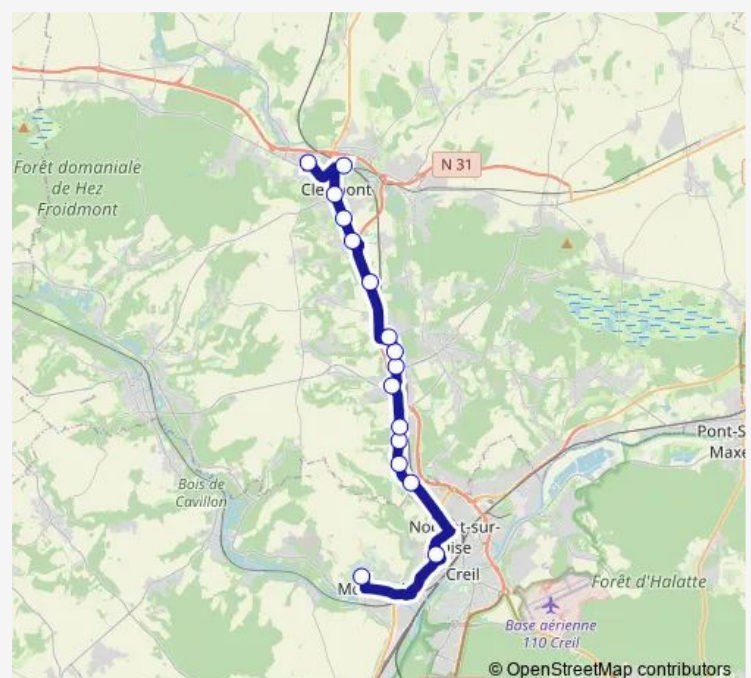

Laigneville - Sailleville Aulnois

Laigneville - Rue des cerisiers

Laigneville - Hôtel de Ville

Laigneville - Paul Eluard

Nogent-SUR-Oise - Lycée Marie Curie

## Route schedule

Cauffry - Route de Laigneville — Nogent-SUR-Oise - Lycée Marie Curie

Monday 07:07

Tuesday 07:07

Wednesday 07:07

Thursday 07:07

Friday 07:07

Saturday 07:07

## Route info

Direction: Cauffry - Route de Laigneville

Stops: 6

Trip Duration: 0 hour 19 min

## Route info

Direction: Nogent-SUR-Oise - Lycée Marie Curie

Stops: 15

Trip Duration: 0 hour 40 min