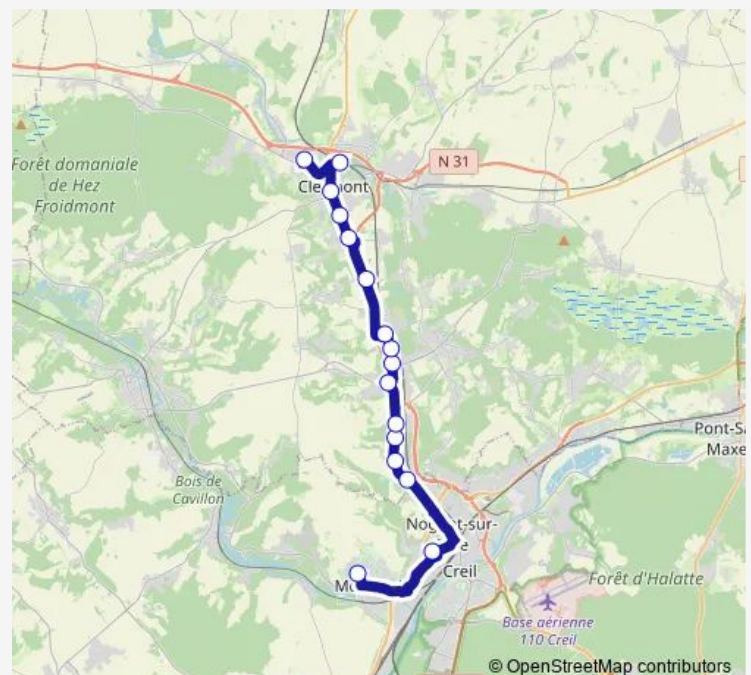

Laigneville - Sailleville Aulnois

Laigneville - Rue des cerisiers

Laigneville - Hôtel de Ville

Laigneville - Paul Eluard

Nogent-SUR-Oise - Lycée Marie Curie

Route schedule

Cauffry - Route de Laigneville — Nogent-SUR-Oise - Lycée Marie Curie

Monday 07:07

Tuesday 07:07

Wednesday 07:07

Thursday 07:07

Friday 07:07

Saturday 07:07

Sunday 07:07

Route info

Direction: Cauffry - Route de Laigneville

Stops: 6

Trip Duration: 0 hour 19 min

Direction

Clermont - Les Sables — Montataire - Lycée André Malraux

15 stops

[Open route schedule](#)

Clermont - Les Sables

Direction: Clermont - Les Sables

Stops: 15

Trip Duration: 0 hour 42 min

Direction

Clermont - Les Sables — Nogent-SUR-Oise - Lycée Marie Curie

10 stops

[Open route schedule](#)

Clermont - Les Sables