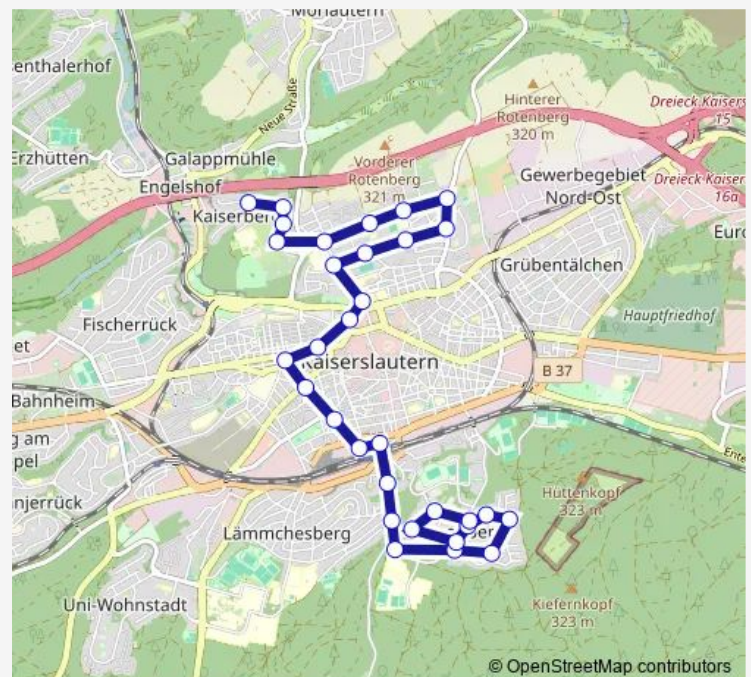

### Direction

Betzenberg, Endhaltestelle — Kaiserslautern, Sonnenberg

25 stops

[Open route schedule](#)

- Betzenberg, Endhaltestelle
- Betzenberg, Rousseaustraße
- Betzenberg, Voltairestraße
- Betzenberg, Spinozastraße
- Betzenberg, Pascalstraße
- Kaiserslaut., Schulzentrum Süd
- Kaiserslautern, Dunkeltälchen
- Kaiserslaut., Waldschlößchen
- Kaiserslaut., Polizeipräsidium
- Kaiserslautern, Hbf
- Kaiserslautern, Parkstraße
- Kaiserslautern, Rosenstraße
- Kaiserslaut., Stadtmitte
- Kaiserslautern, Benzinoring
- Kaiserslautern, Fliegerstraße
- Kaiserslautern, Swr
- Kaiserslautern, Haspelstraße
- Kaisersl., Eugen-Hertel-Straße
- Kaisersl., Theod.-Heuss-Schule
- Kaisersl., Alex-Müller-Straße
- Kaiserslautern, Fachhochschule

### Route schedule

Betzenberg, Endhaltestelle — Kaiserslautern, Sonnenberg

Monday	19:03-21:28
Tuesday	14:25-21:28
Wednesday	19:03-21:28
Thursday	19:03-21:28
Friday	19:03-21:28
Saturday	14:25-21:28
Sunday	08:58-21:28

### Route info

Direction: Betzenberg, Endhaltestelle

Stops: 25

Trip Duration: 0 hour 29 min

Kaisersl., Schulzentrum Nord

Kaiserslaut., Kaiserbergring

Kaiserslautern, Caesarpark

Kaiserslautern, Sonnenberg

## Direction

Betzenberg, Endhaltestelle — Kaiserslautern, Sonnenberg

25 stops

[Open route schedule](#)

Betzenberg, Endhaltestelle

Betzenberg, Rousseaustraße

Betzenberg, Voltairestraße

Betzenberg, Spinozastraße