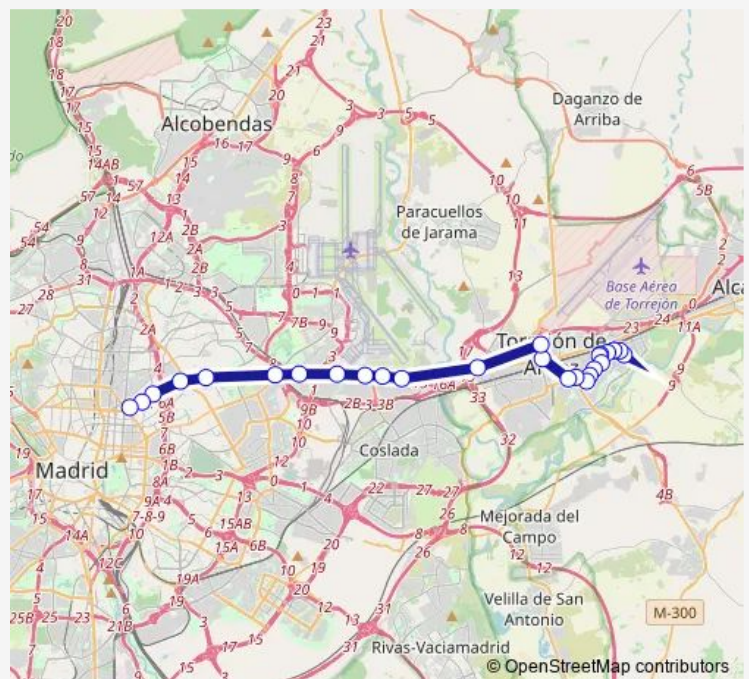

**Direction**

Mancha Amarilla Urb Torrejon — Madrid (Intercam Av.America)

27 stops

[Open route schedule](#)

- Mancha Amarilla Urb Torrejon
- Torrejon - Joanmiro-Dulcechaco
- Torrejon - Joanmiro-Carmenmart
- Torrejon - Mancha Amarilla
- Torrejon - Av Union Europea 5
- Torrejon - Calle Solana 33
- Torrejon - Circunvalacion 99
- Torrejon - C Circunvalacion 52
- Torrejon - Circunvalacion 16
- Torrejon - Centro de Salud
- Torrejon - Calle Hilados 8
- Torrejon - C Circunvalacion 3
- Torrejon - Junto Plaza Toros
- Torrejon - Avda Fronteras 2
- Torrejon - Avda Fronteras 16
- Parque Empresarial S Fernando
- E. N. Autocamiones (Iveco)
- Ctra.A2-Hotel Auditorium
- Av Aragon Frente Gasolinera
- Ctra.A2-Barrio Del Aeropuerto
- Ctra.A2-Instituto

**Route schedule**

Mancha Amarilla Urb Torrejon — Madrid (Intercam Av.America)

Monday	05:30-22:00
Tuesday	05:30-22:00
Wednesday	05:30-22:00
Thursday	05:30-22:00
Friday	05:30-22:00
Saturday	06:00-22:30
Sunday	06:00-22:30

**Route info**

Direction: Mancha Amarilla Urb Torrejon

Stops: 27

Trip Duration: 0 hour 45 min

Madrid - Metro Canillejas

Madrid (Parque Conde Orgaz)

Madrid (Puente De La Cea)

Madrid-Parque De Las Avenidas

## Direction

Torrejon Parque Cataluña Urban — Madrid (Intercam Av.America)

18 stops

[Open route schedule](#)

Torrejon Parque Cataluña Urban

Torrejon - C Circunvalacion 3

Torrejon - Junto Plaza Toros

Torrejon - Avda Fronteras 2