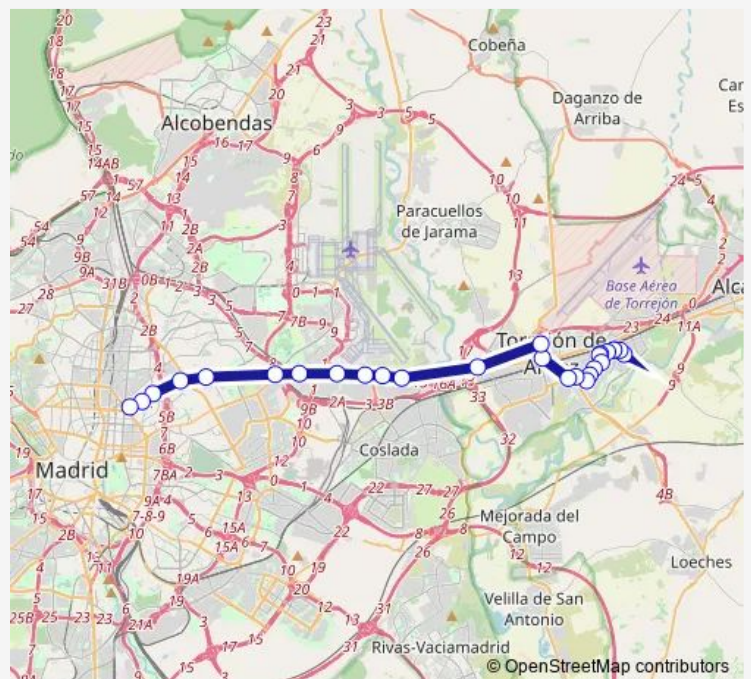

Av Aragon Frente Gasolinera

Barrio del Aeropuerto

Ciudad Pegaso

Madrid - Metro Canillejas

Madrid - Edificio Huarte

Madrid (Puente De La Cea)

Madrid-Parque De Las Avenidas

Hotel Puerta de America

Saturday —

Sunday —

Route info

Direction: Torrejon Parque Cataluña Urban

Stops: 18

Trip Duration: 0 hour 35 min

Direction

Mancha Amarilla Urb Torrejon — Madrid (Intercam Av.America)

27 stops

[Open route schedule](#)

Mancha Amarilla Urb Torrejon

Torrejon - Joanmiro-Dulcechaco

Torrejon - Joanmiro-Carmenmart

Torrejon - Mancha Amarilla

Torrejon - Av Union Europea 5

Torrejon - Calle Solana 33

Friday 05:30-22:00

Saturday 06:00-22:30

Sunday 06:00-22:30

Route info

Direction: Mancha Amarilla Urb Torrejon

Stops: 27

Trip Duration: 0 hour 45 min

Madrid-Parque De Las Avenidas